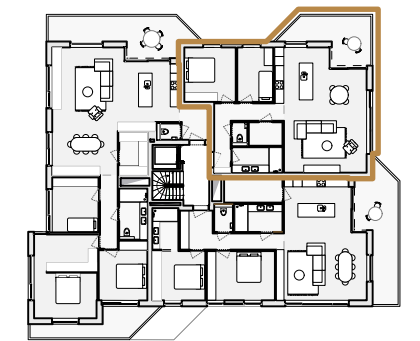

Villa Cardijn

APPARTEMENT 2.2

PLAN - TWEEDE VERDIEPING

SITUERING - GEVEL ZUID-OOST

LEGENDE

- De plattegrond kan eventueel nog worden aangepast naargelang de realisatiewensen.
- De oppervlaktes en afmetingen, alsook de uitrusting, meubilair en de keuken zijn louter illustratief en niet-contractueel.
- De positie en de afmetingen van de toestellen zijn illustratief weergegeven.