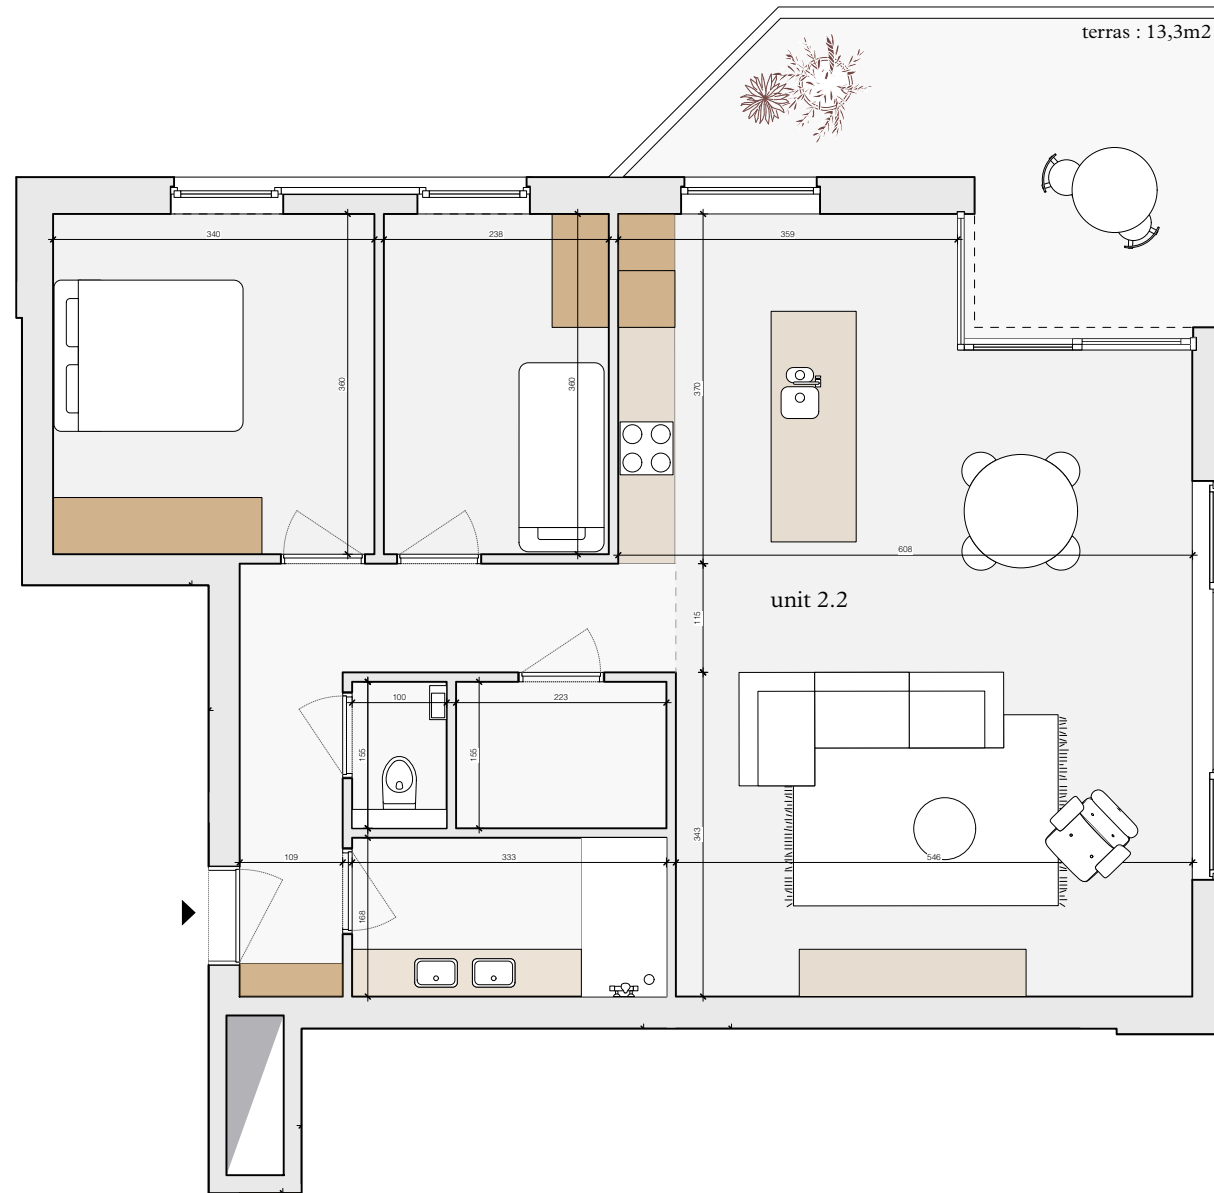

Villa Cardijn

APPARTEMENT 2.2

PLAN - TWEEDE VERDIEPING

SITUERING - GEVEL ZUID-OOST

LEGENDE

- De plattegrond kan eventueel nog worden aangepast naargelang de realisatiewensen.
- De oppervlaktes en afmetingen, alsook de uitrusting, meubilair en de keuken zijn louter illustratief en niet-contractueel.
- De positie en de afmetingen van de toestellen zijn illustratief weergegeven.