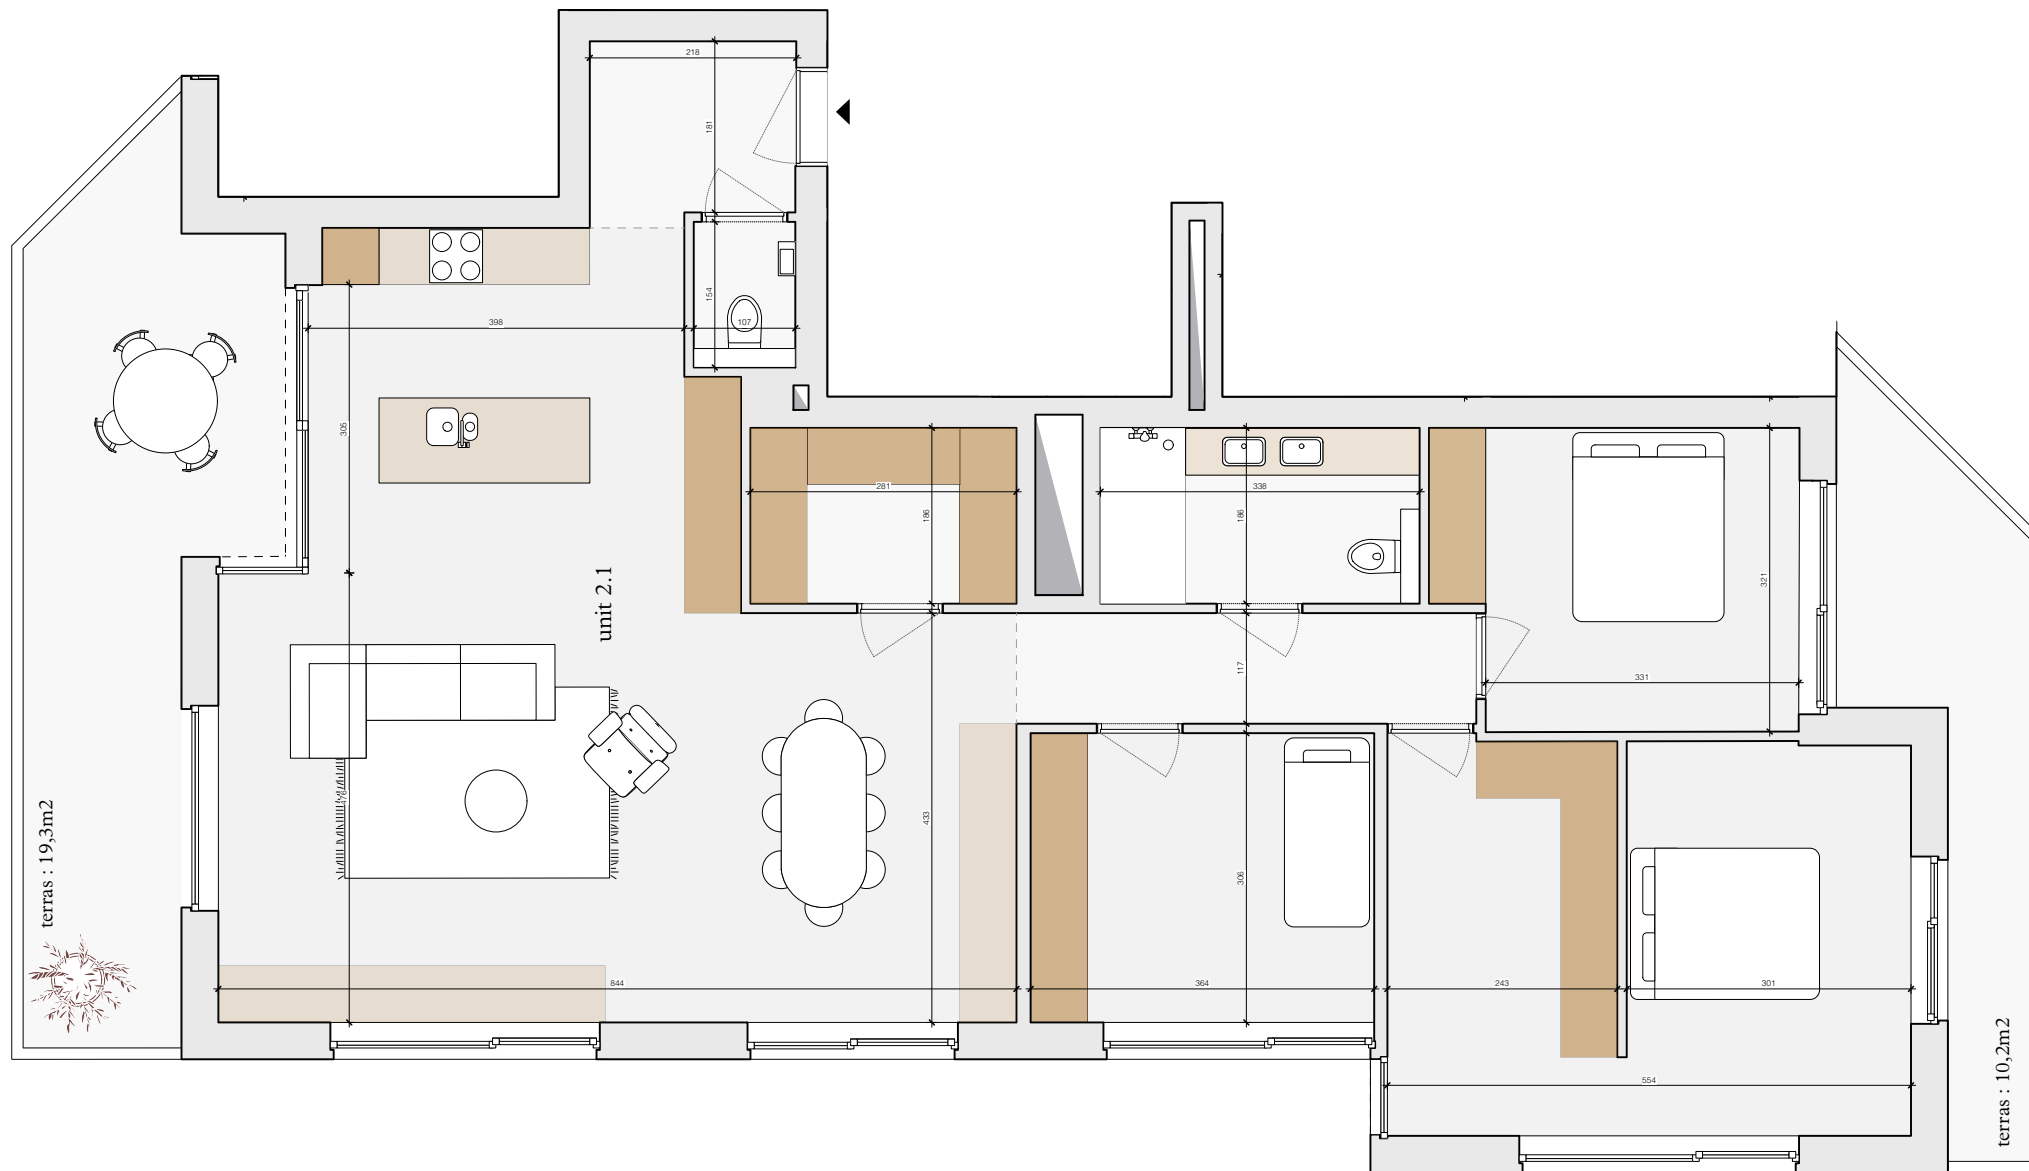

Villa Cardijn

APPARTEMENT 2.1

PLAN - TWEEDE VERDIEPING

SITUERING - GEVEL ZUID-OOST

LEGENDE

- De plattegrond kan eventueel nog worden aangepast naargelang de realisatiewensen.
- De oppervlaktes en afmetingen, alsook de uitrusting, meubilair en de keuken zijn louter illustratief en niet-contractueel.
- De positie en de afmetingen van de toestellen zijn illustratief weergegeven.