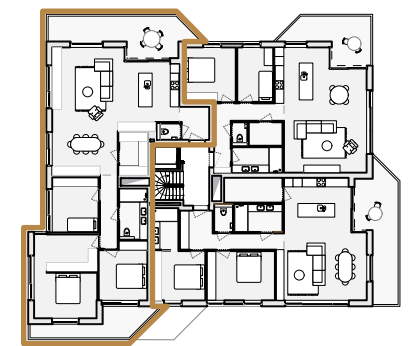

Villa Cardijn

APPARTEMENT 2.1

PLAN - TWEEDE VERDIEPING

SITUERING - GEVEL ZUID-OOST

LEGENDE

- De plattegrond kan eventueel nog worden aangepast naargelang de realisatiewensen.
- De oppervlaktes en afmetingen, alsook de uitrusting, meubilair en de keuken zijn louter illustratief en niet-contractueel.
- De positie en de afmetingen van de toestellen zijn illustratief weergegeven.