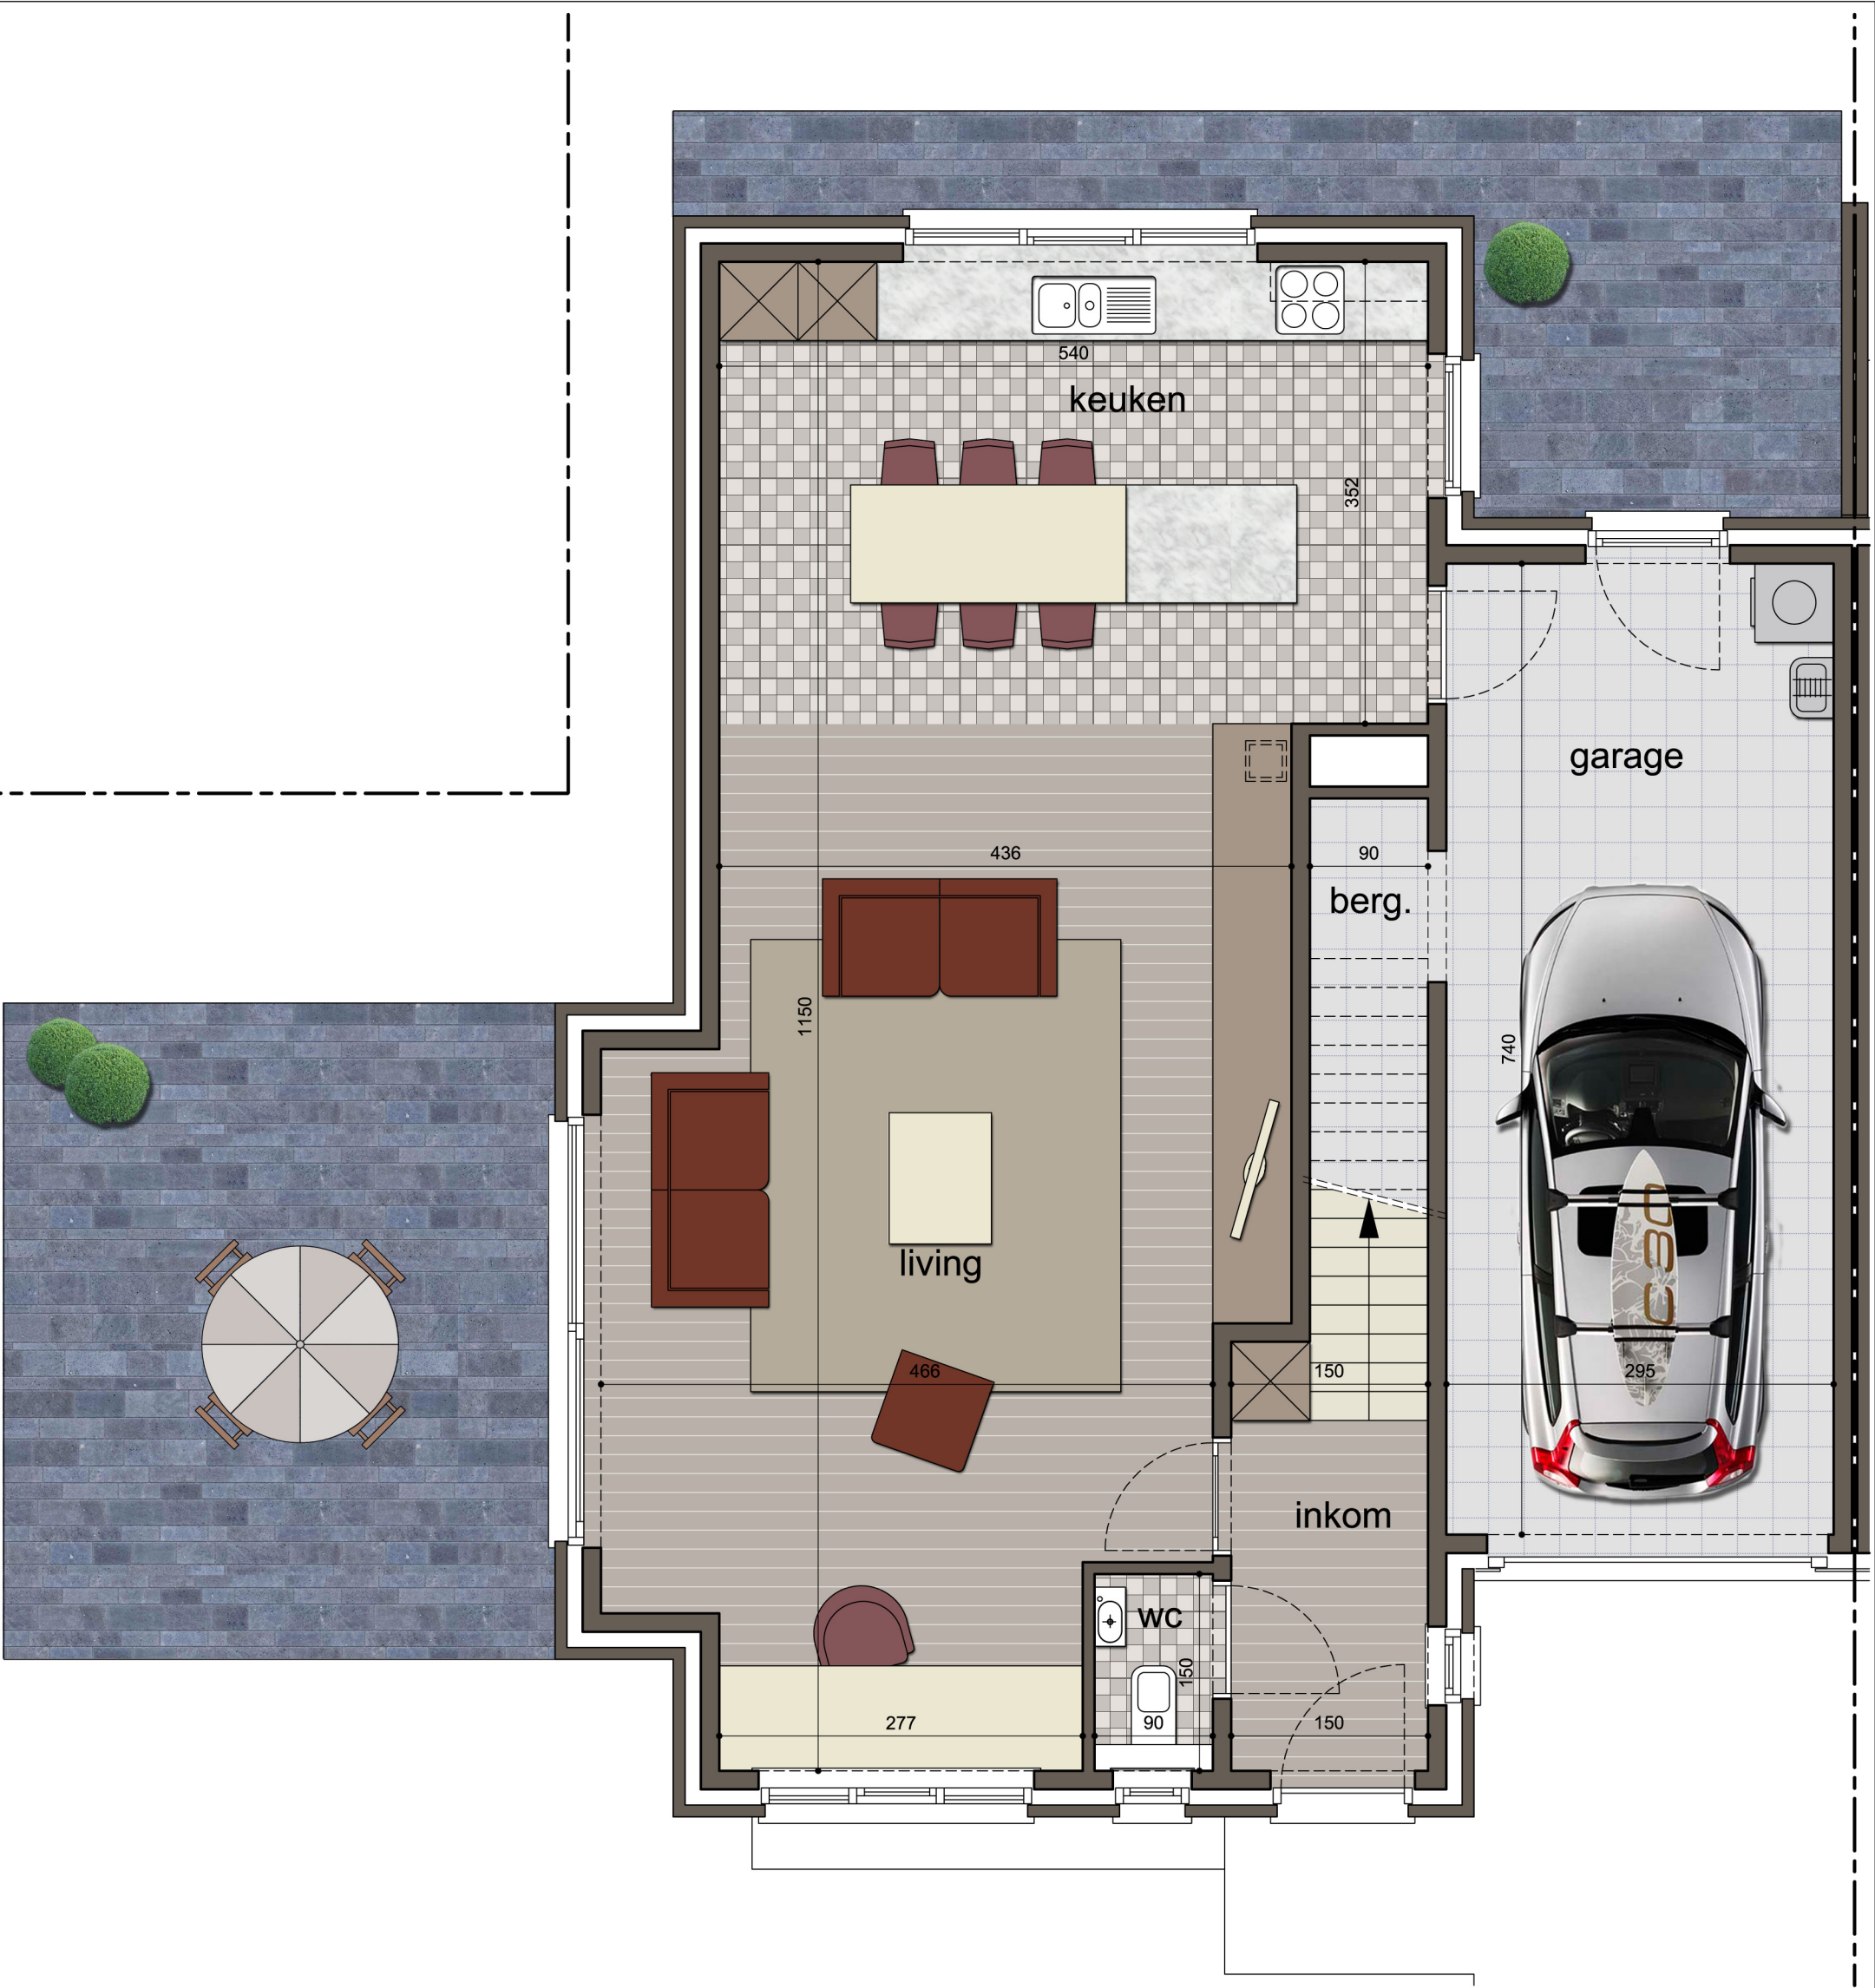

VILLA
PAULETTE

GELIJKVLOERS WONING lot 52

Oppervlakte gelijkvloers : 102 m²

Alle afmetingen, toestellen en meubelen zijn illustratief

B.A.U. bvba ARCHITECTENBUREAU B.&C. COUSSEE
Architect :
Bart Coussée

SCHAAL: