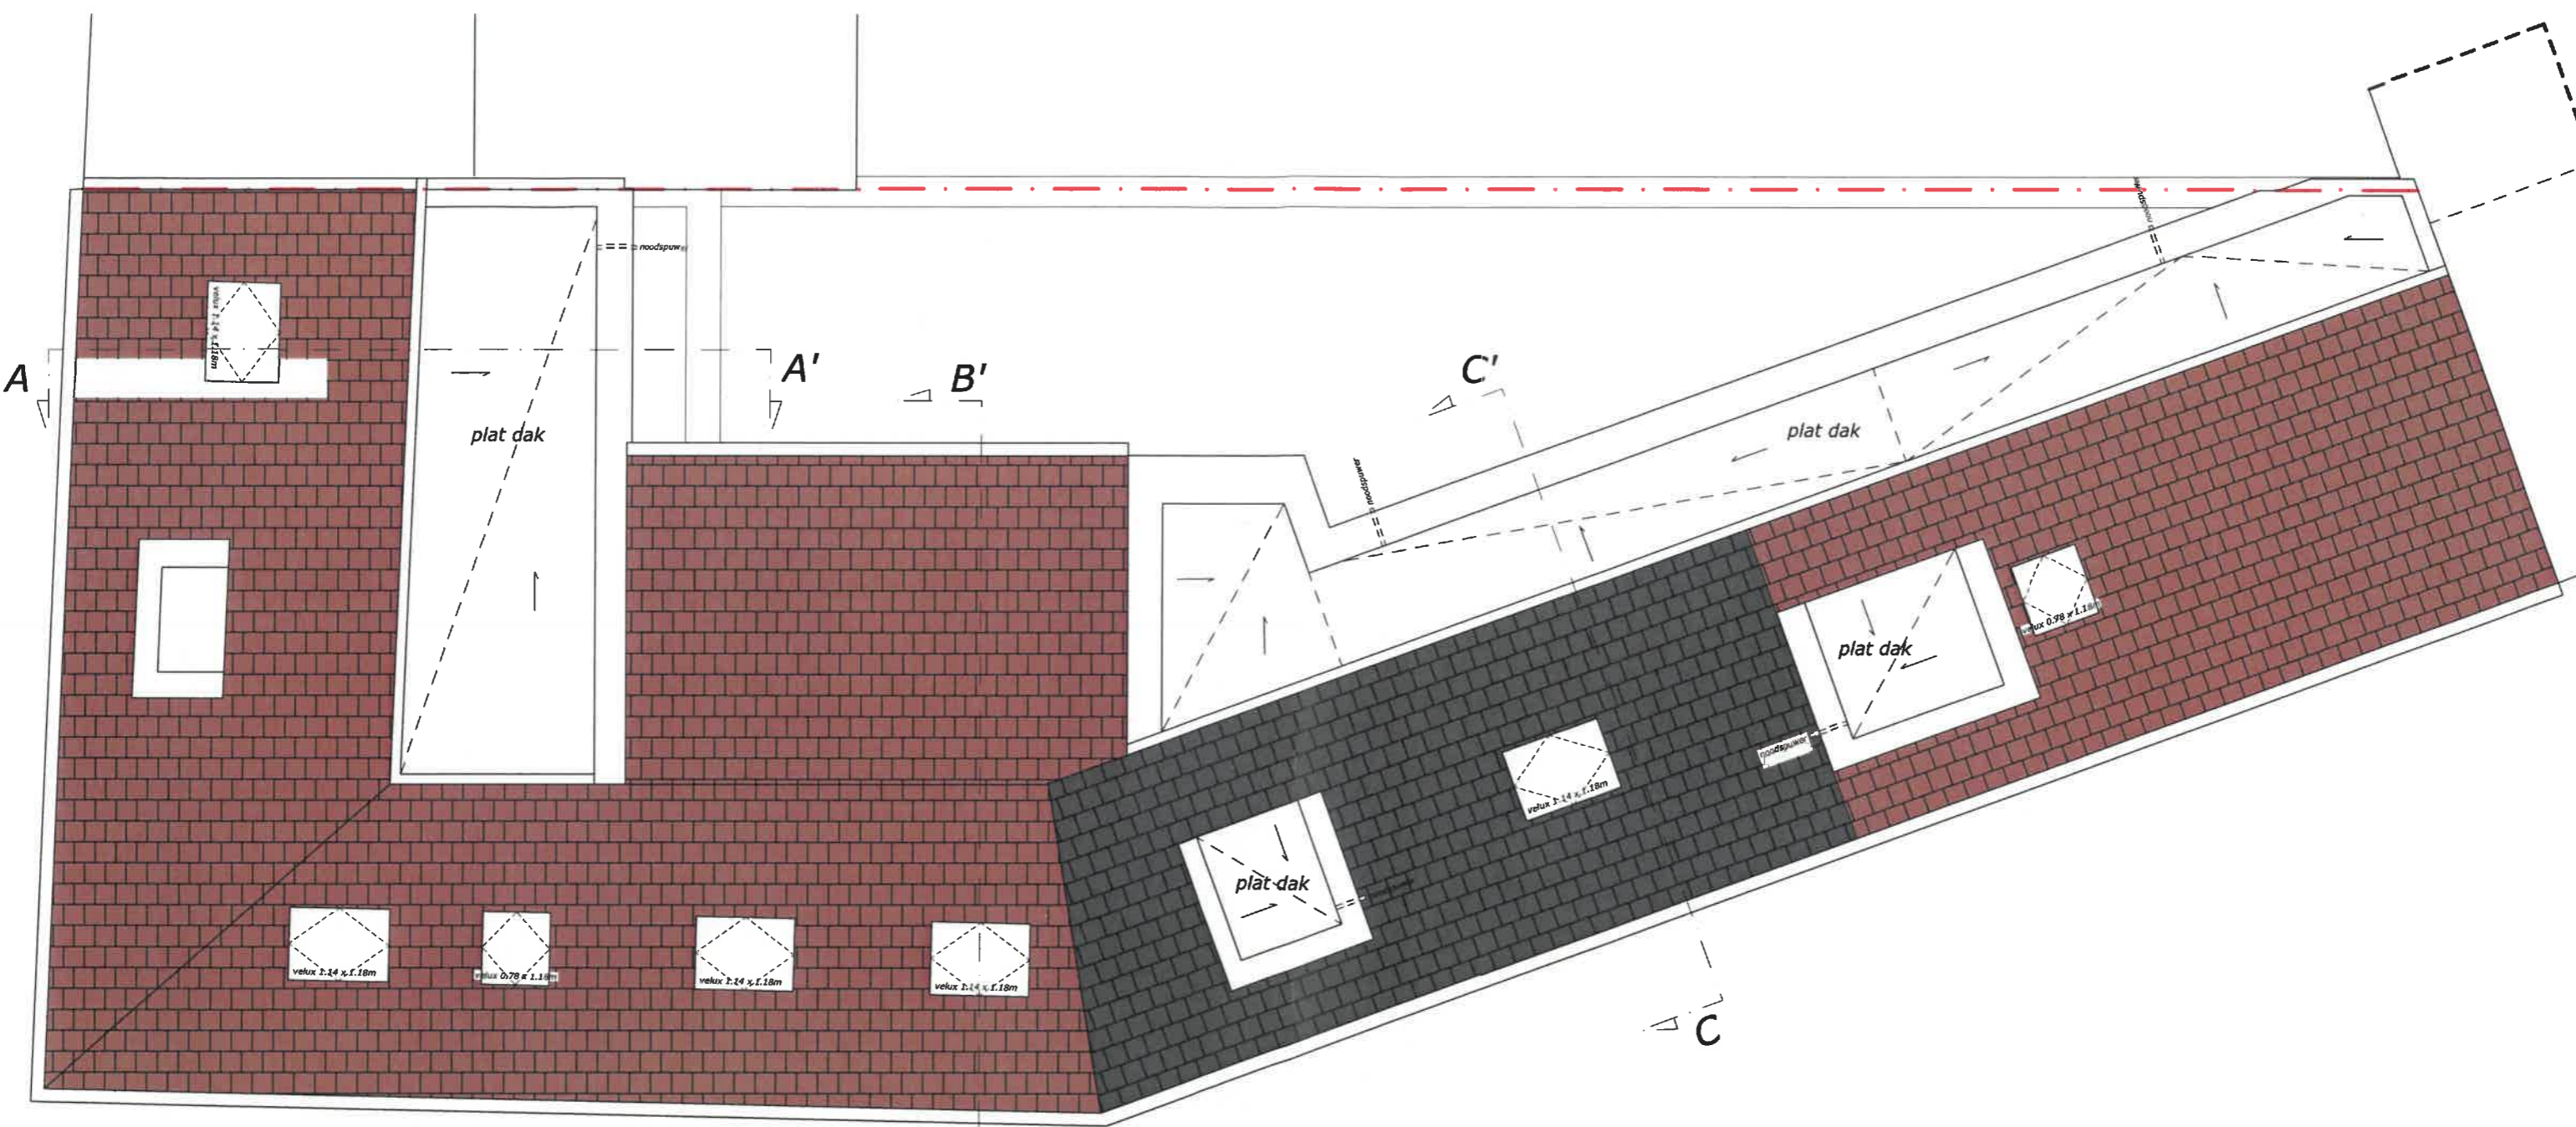

- LEGENDE**
- gevelmetselwerk
  - sneebouw metselwerk
  - isolatie/iserende steen
  - betonconstructie

DOORSNEDE AA'

SCHAAL 1:50

DAKENPLAN

SCHAAL 1:50

A

A'

B'