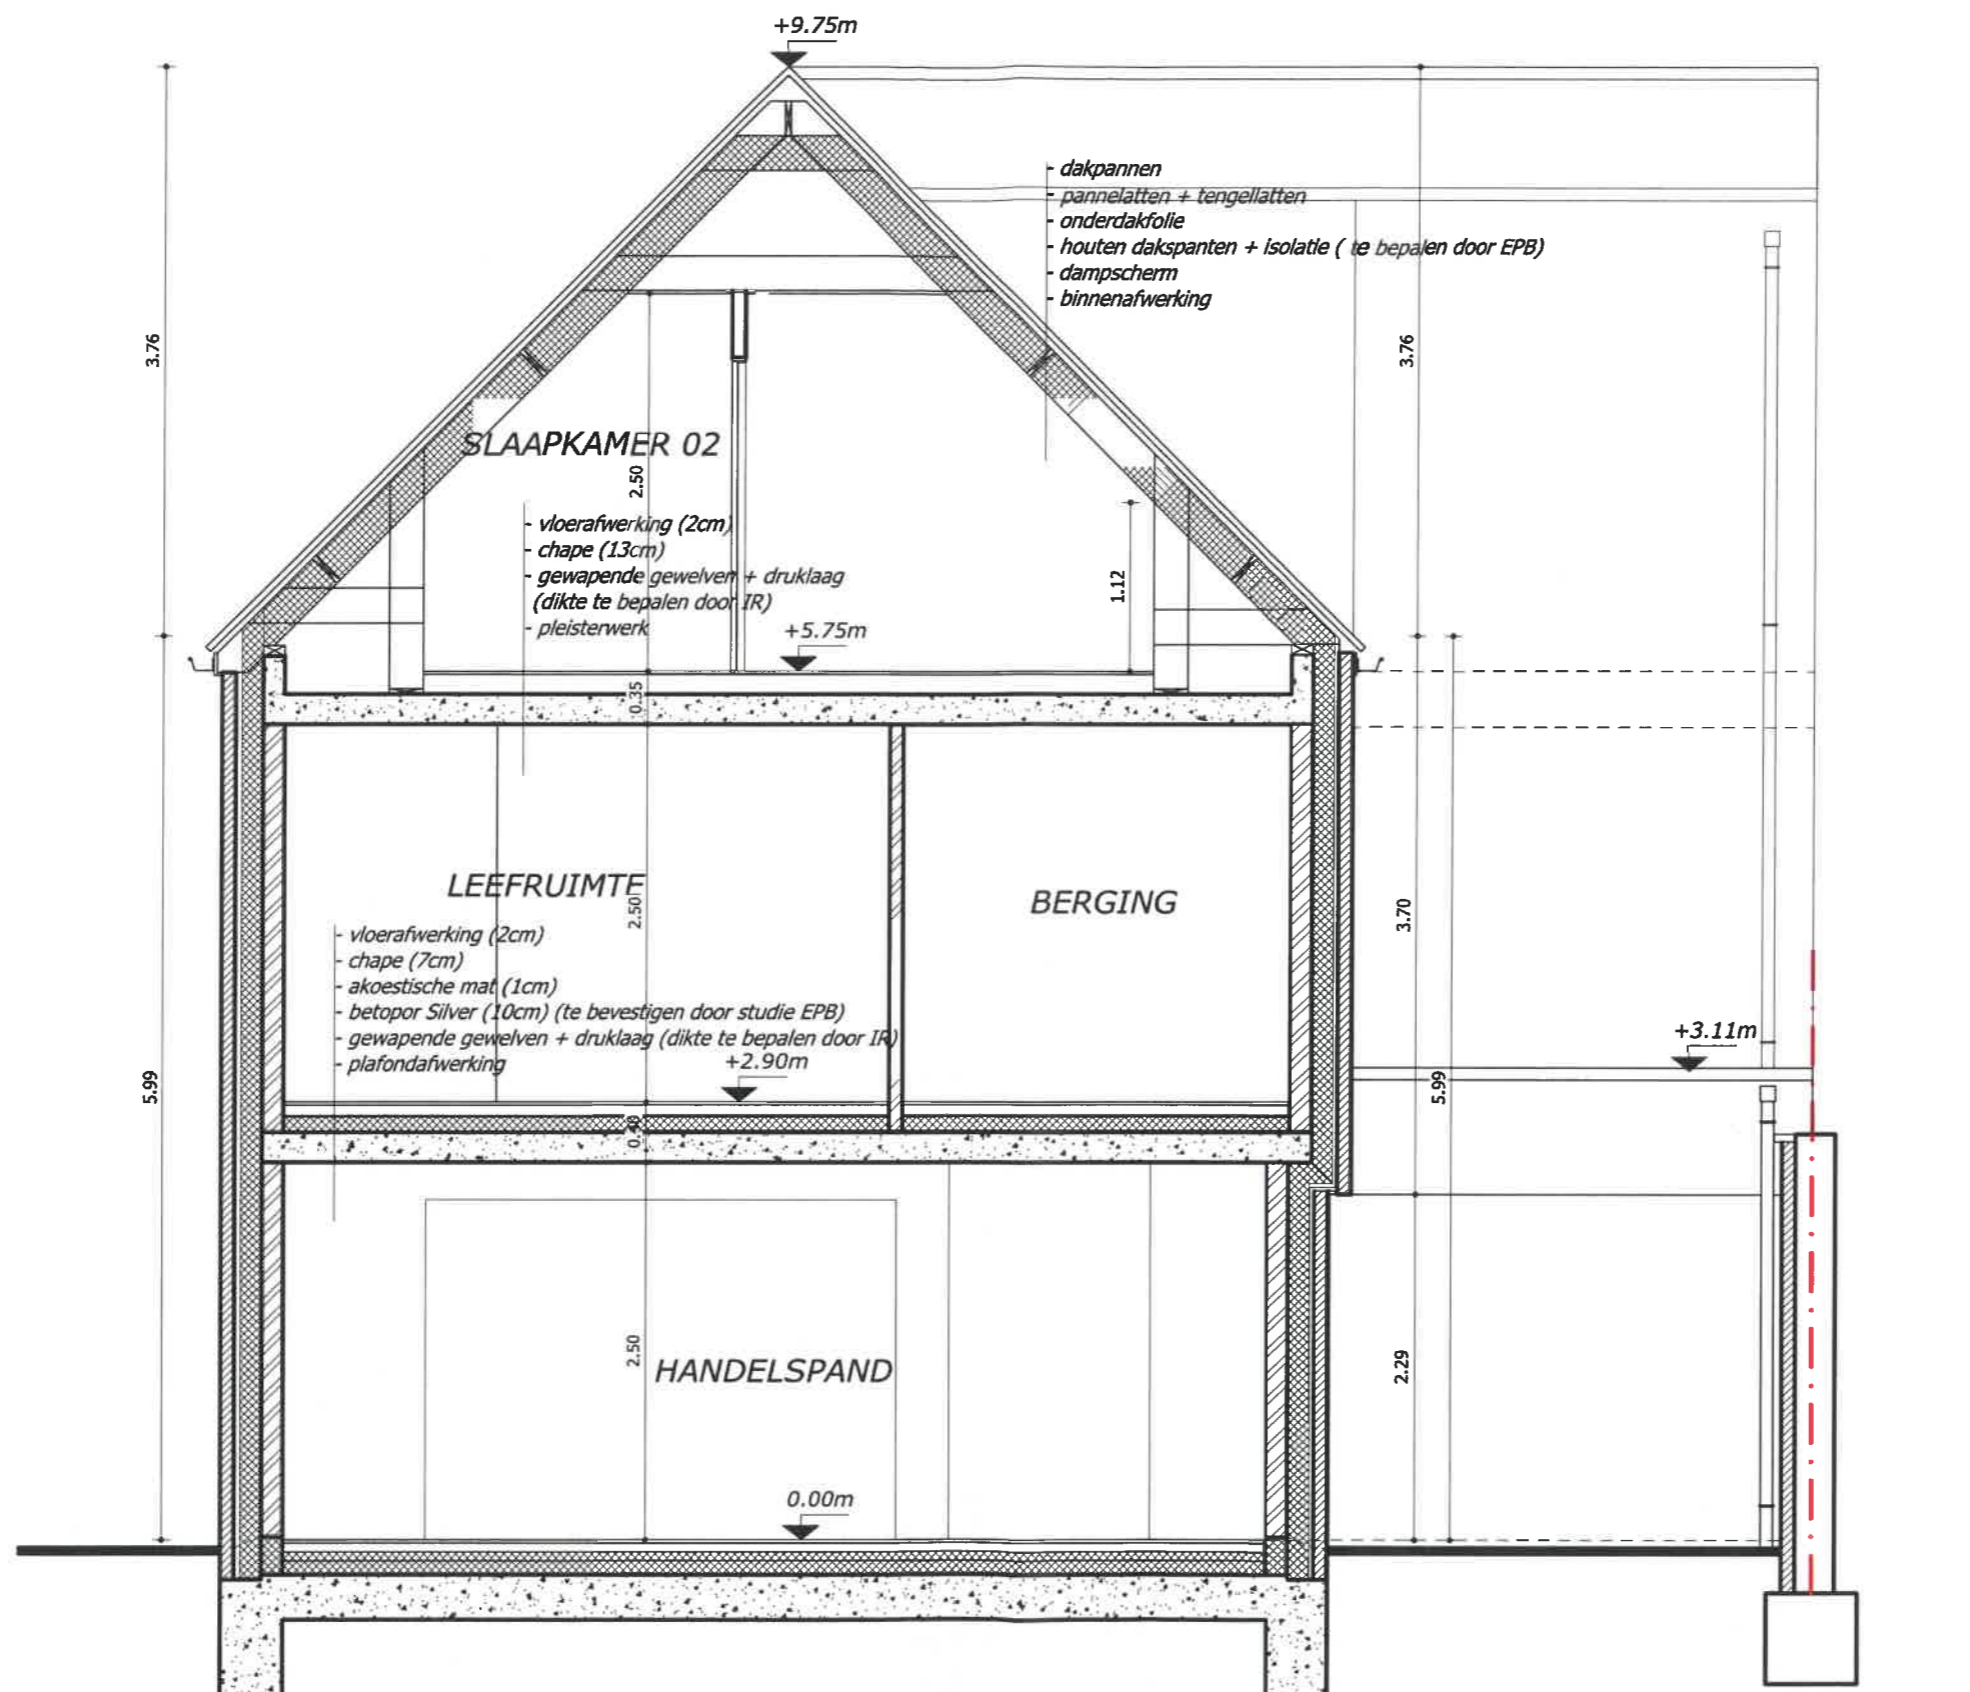

DOORSNEDE BB' **SCHAAL 1:50**

LEGENDE

	gevelmetselwerk
	snelbouw metselwerk
	isolatie/isolerende steen
	betonconstructie