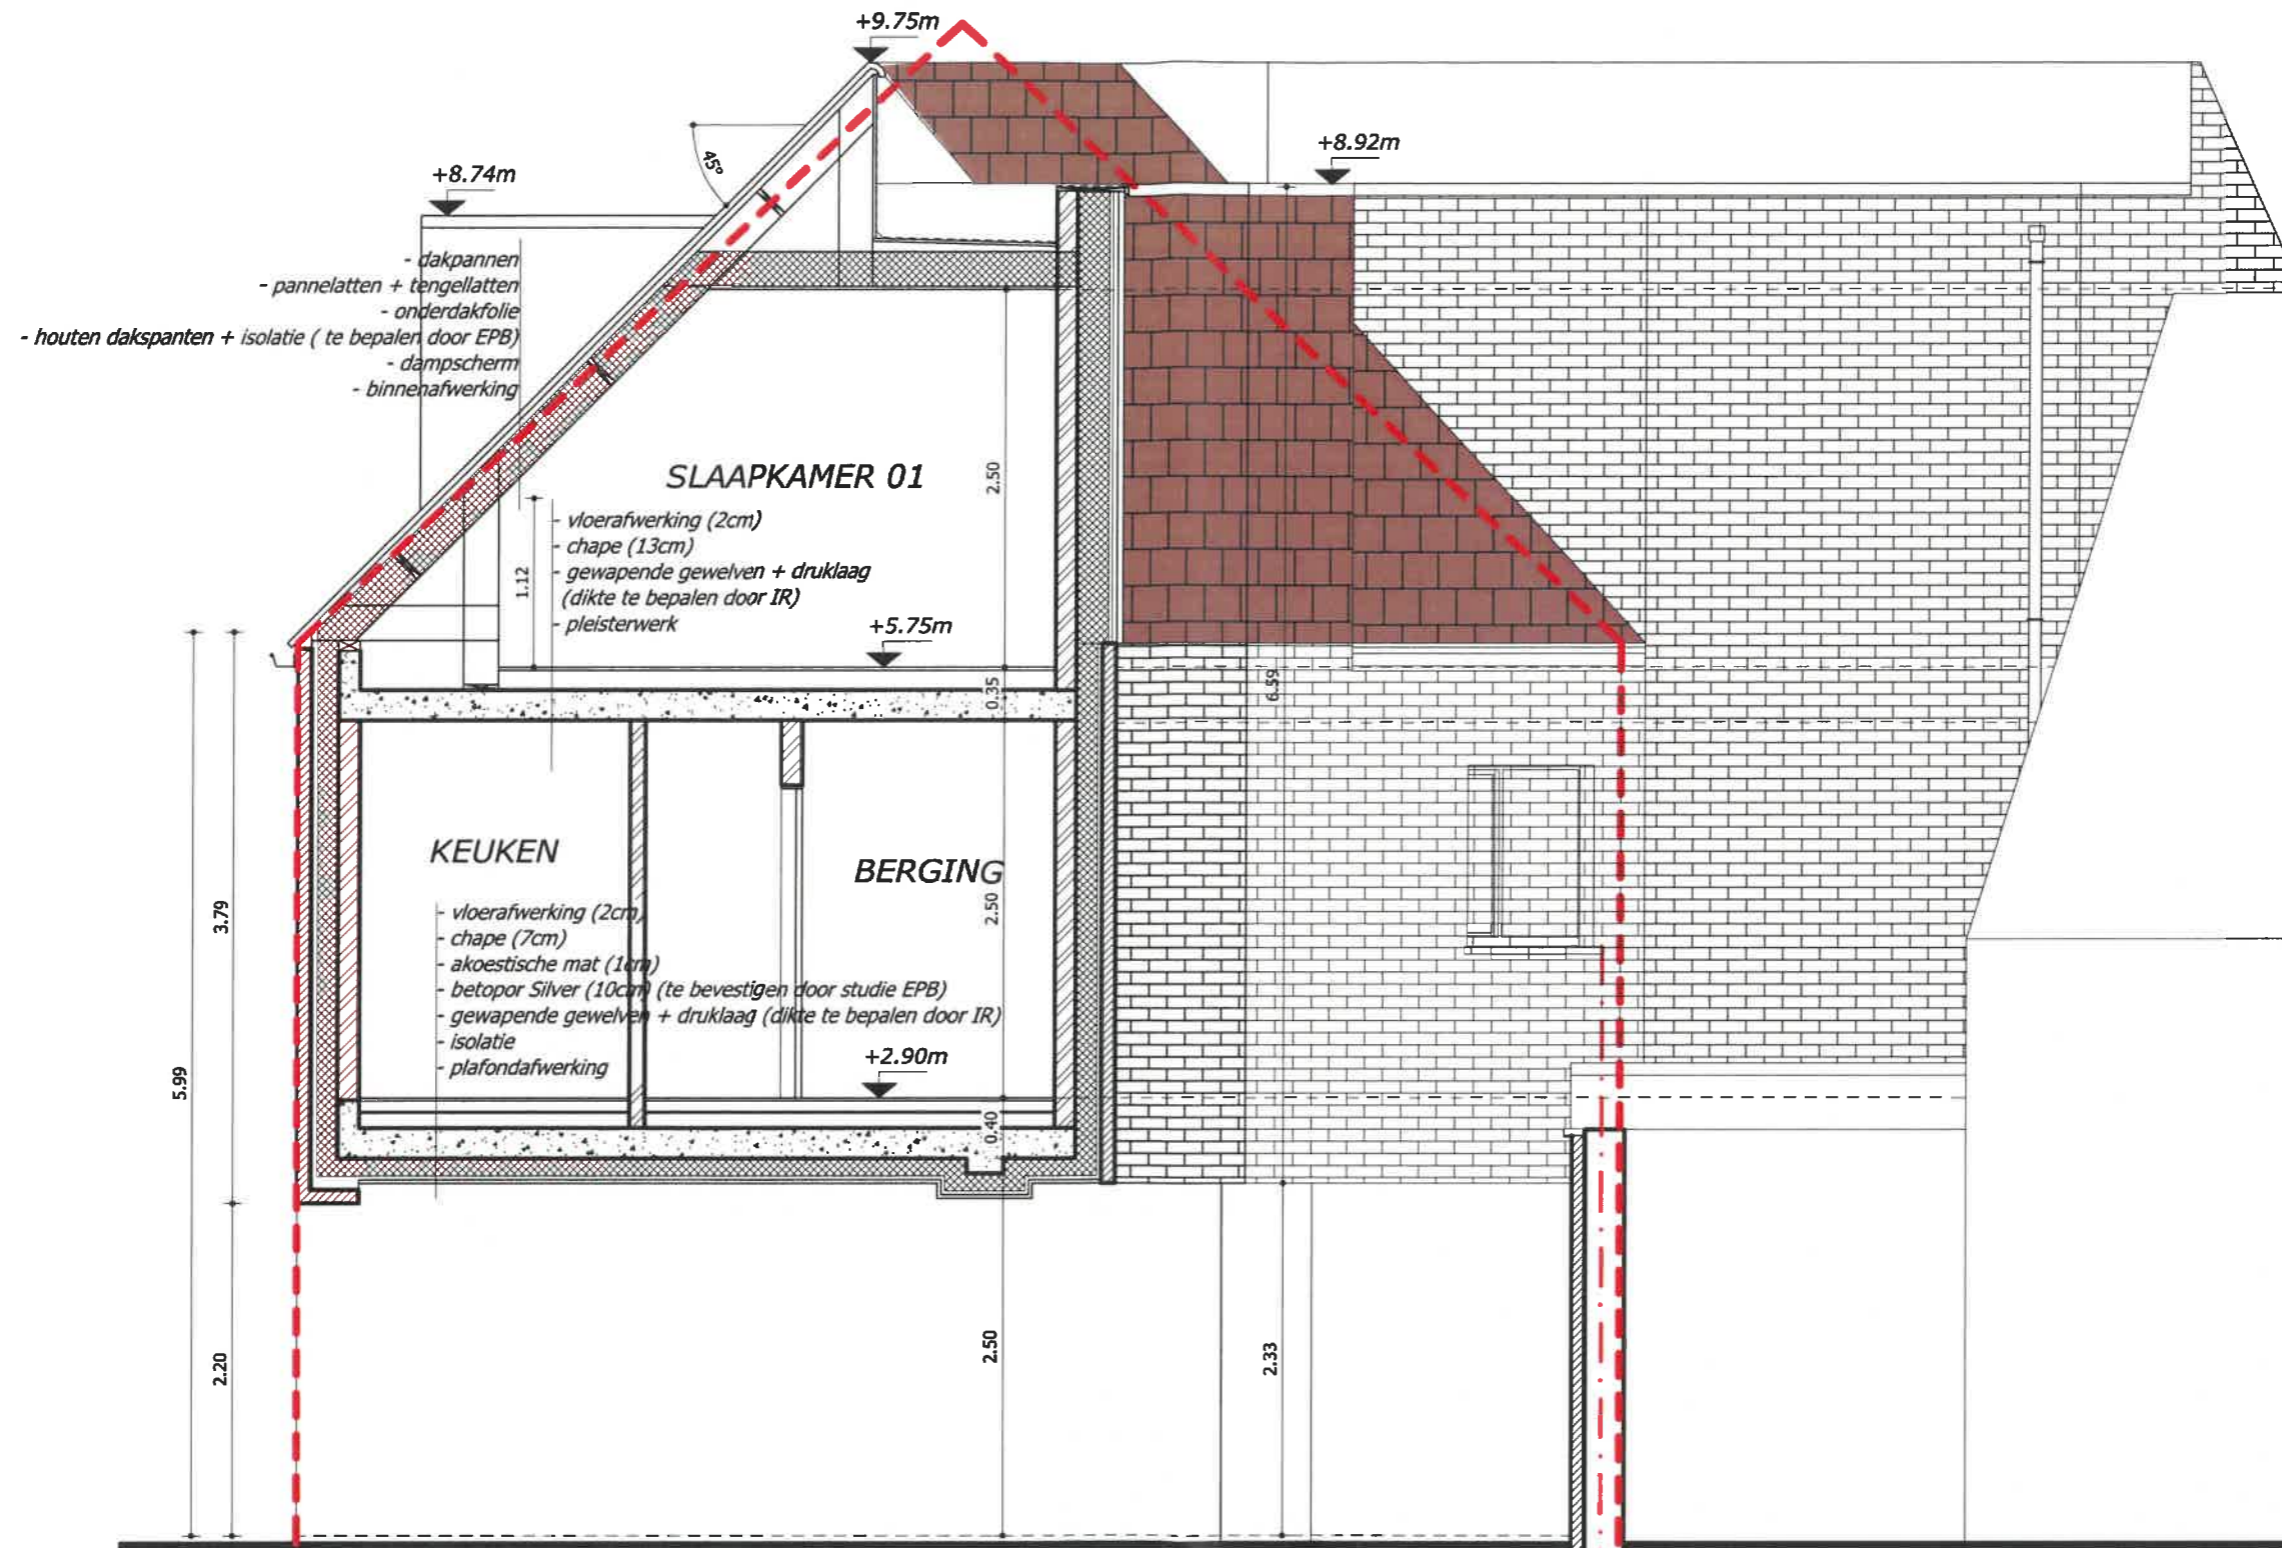

- LEGENDE**
- gevelmetselwerk
  - sneebouw metselwerk
  - isolatie/iserende steen
  - betonconstructie

DOORSNEDE AA'

SCHAAL 1:50

DAKENPLAN

SCHAAL 1:50

A

A'

B'

C'

C

B

**DOORSNEDE BB'** **SCHAAL 1:50**

**LEGENDE**

	gevelmetselwerk
	snelbouw metselwerk
	isolatie/isolerende steen
	betonconstructie

**DOORSNEDE CC'**

**SCHAAL 1:50**