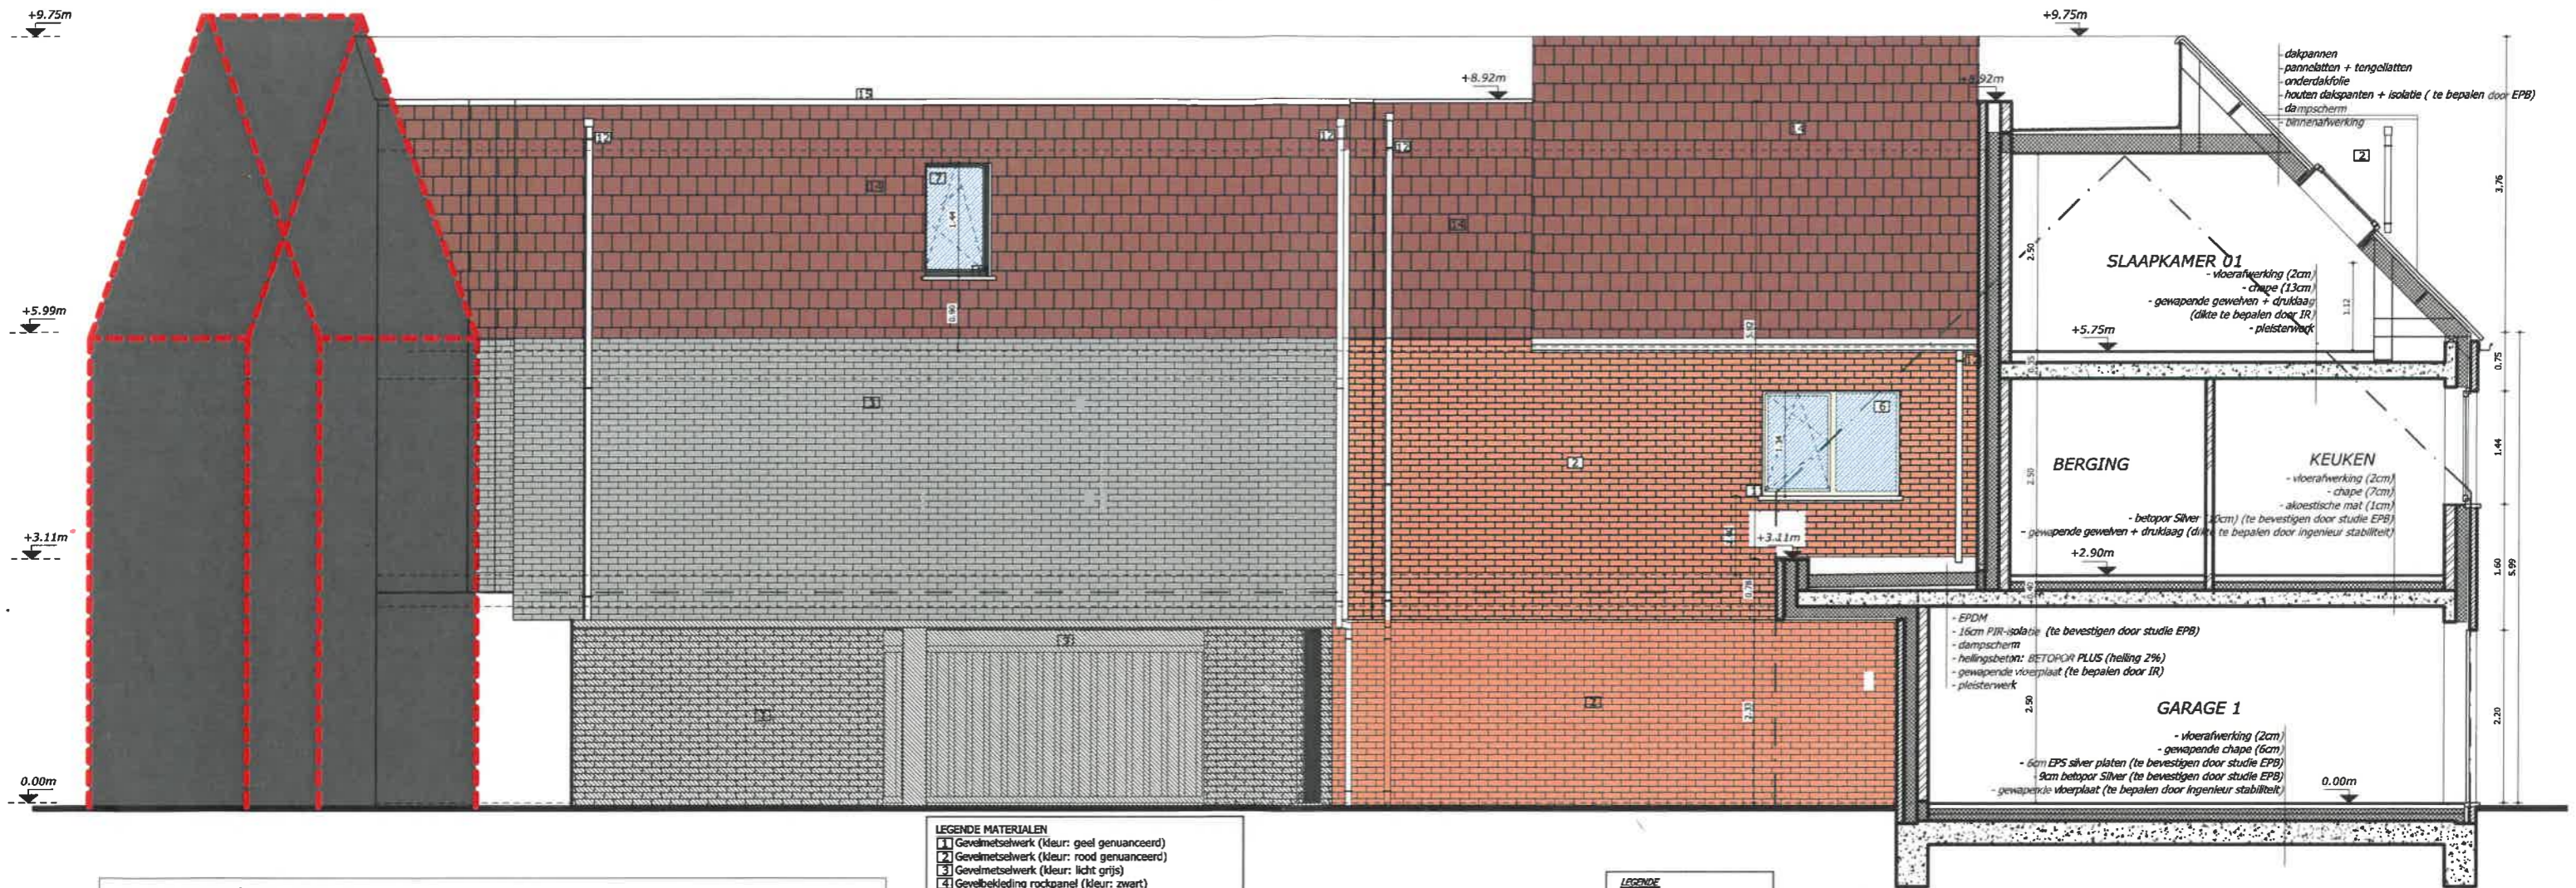

ACHTEGEVEL

SCHAAL 1:50

1. **LEGENDE MATERIALEN**
2. 1 Gevelmetselwerk (kleur: geel genuanceerd)
   - 2 Gevelmetselwerk (kleur: rood genuanceerd)
   - 3 Gevelmetselwerk (kleur: licht grijs)
   - 4 Gevelbekleding rockpanel (kleur: zwart)
   - 5 Gevelbekleding rockpanel (kleur: rood-wit daikbedekking)
   - 6 Schrijnwerk: PVC (kleur: gebroken wit)
   - 7 Schrijnwerk: PVC (kleur: grijs)
   - 8 Schrijnwerk: PVC (kleur: zwart)
   - 9 Automatische schuifpoort (kleur: grijs)
   - 10 Sectionaal poort (kleur: zwart)
   - 11 Dorels: Blauwe hardsteen
   - 12 Goten & afvoeren: Zink
   - 13 Dakpannen (kleur: zwart)
   - 14 Dakpannen (kleur: rood)
   - 15 Dakrand: Alu profiel
   - 16 Balustrade aluminium (kleur: zwart)
   - 17 Balustrade aluminium (kleur: grijs)
   - 18 Balustrade glas
   - 19 Steenstrips (kleur: licht grijs)
   - 20 Steenstrips (kleur: geel genuanceerd)

1. **LEGENDE**
2. gevelmetselwerk
   - sneebouw metselwerk
   - isolatie/iserende steen
   - betonconstructie