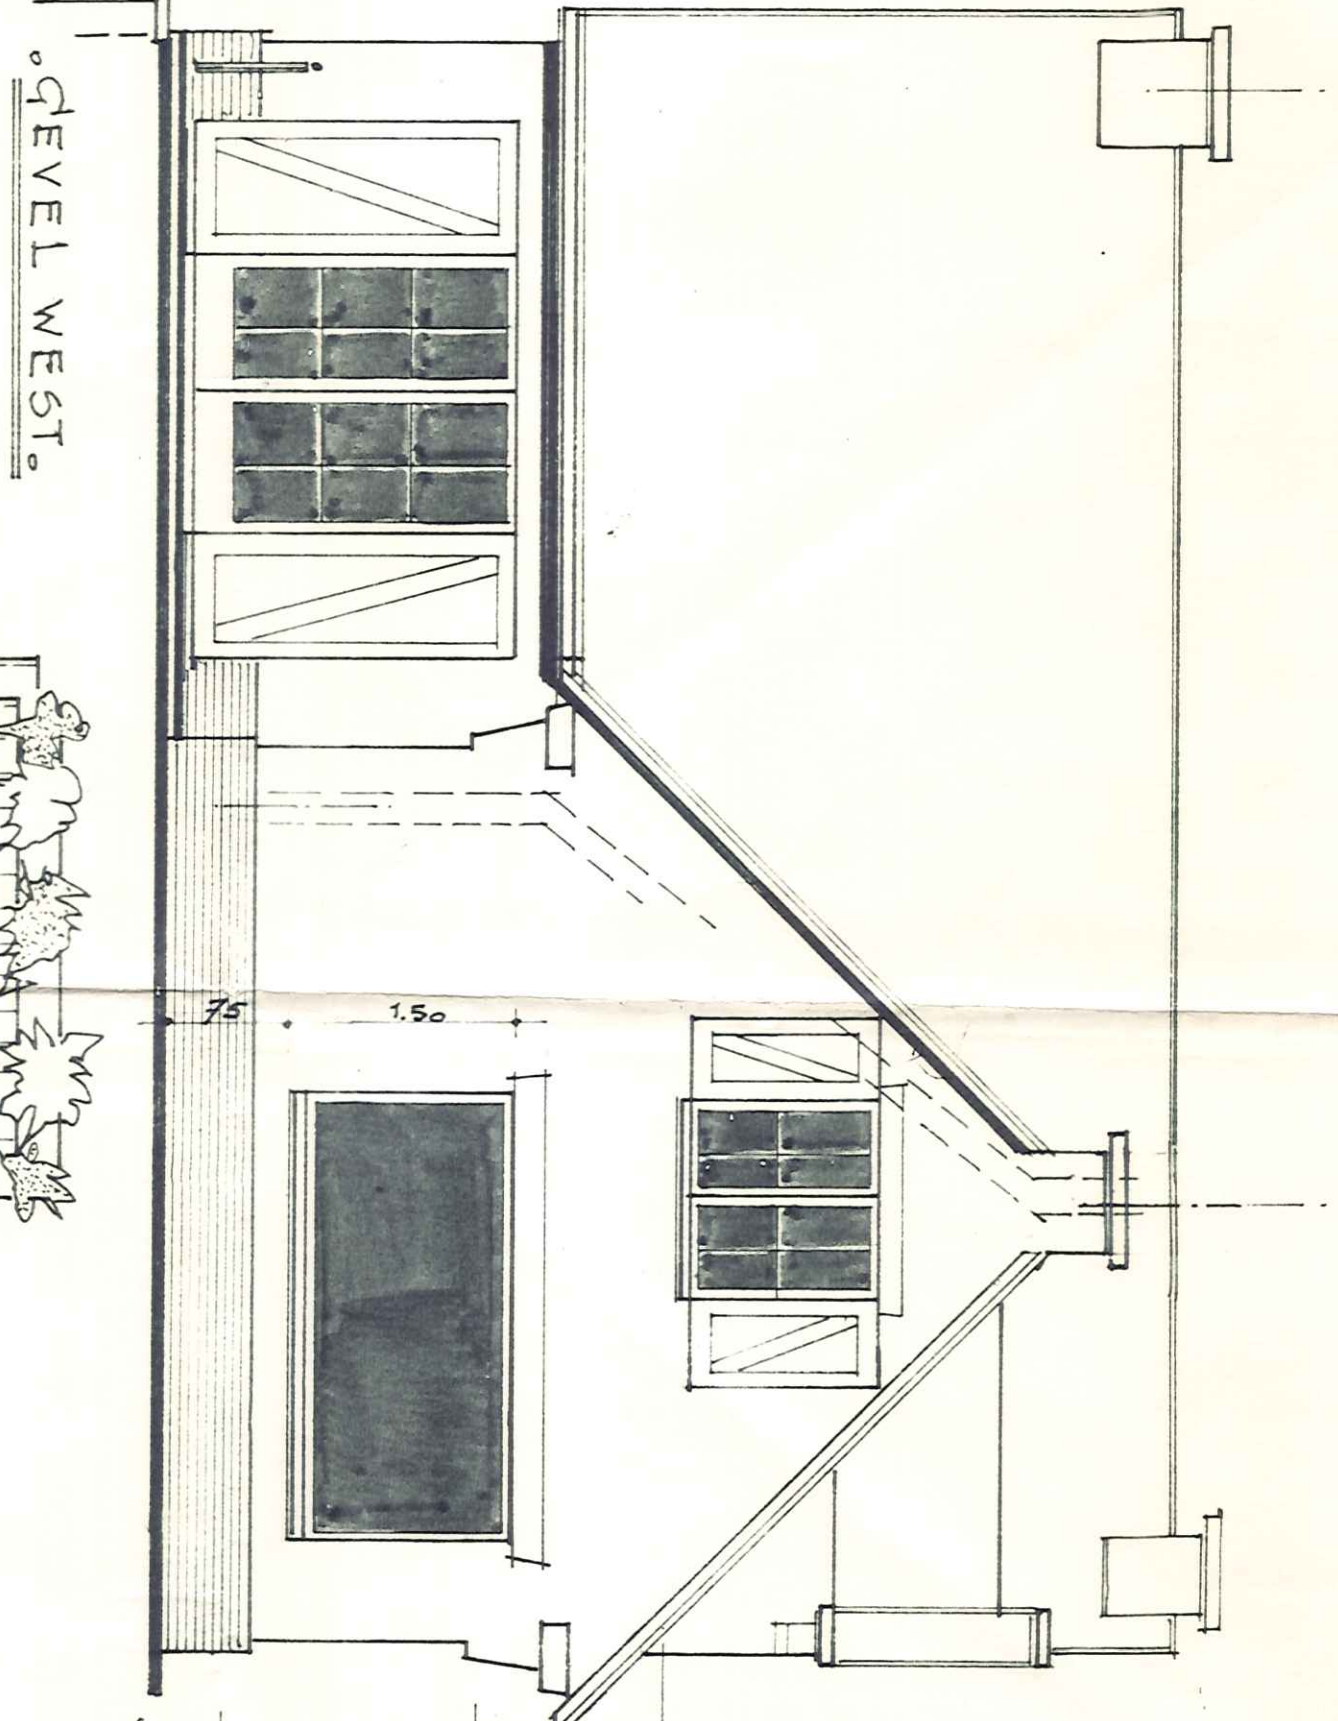

ROUWEN VAN EEN WOONHUIS.
VENNIE DES PHLOX. NIEUWPORT. 840.

EIGENAAR: MR. en M^{me} VERDECQUE. RAUWELIS.
7 JAN CAFFE LAAN. MIDDELKERKE.

ARCHITEKT:
DE NIEVE, M.
24 ZONELAAN. MIDDELKERKE. TEL. 089/203.10

PLANNERS: KELDERS, GELYKVLOER, VERDIEPING-
EN PLANTING. STUATTE. SCHALF 2/2

DE EIGENAAR: ARCHITEKT
S. J. NIEVE
11.12.1924

GEVEL OOST.

INPLANTING PLAN.
SCHALF 1/2

GEVEL ZUID.