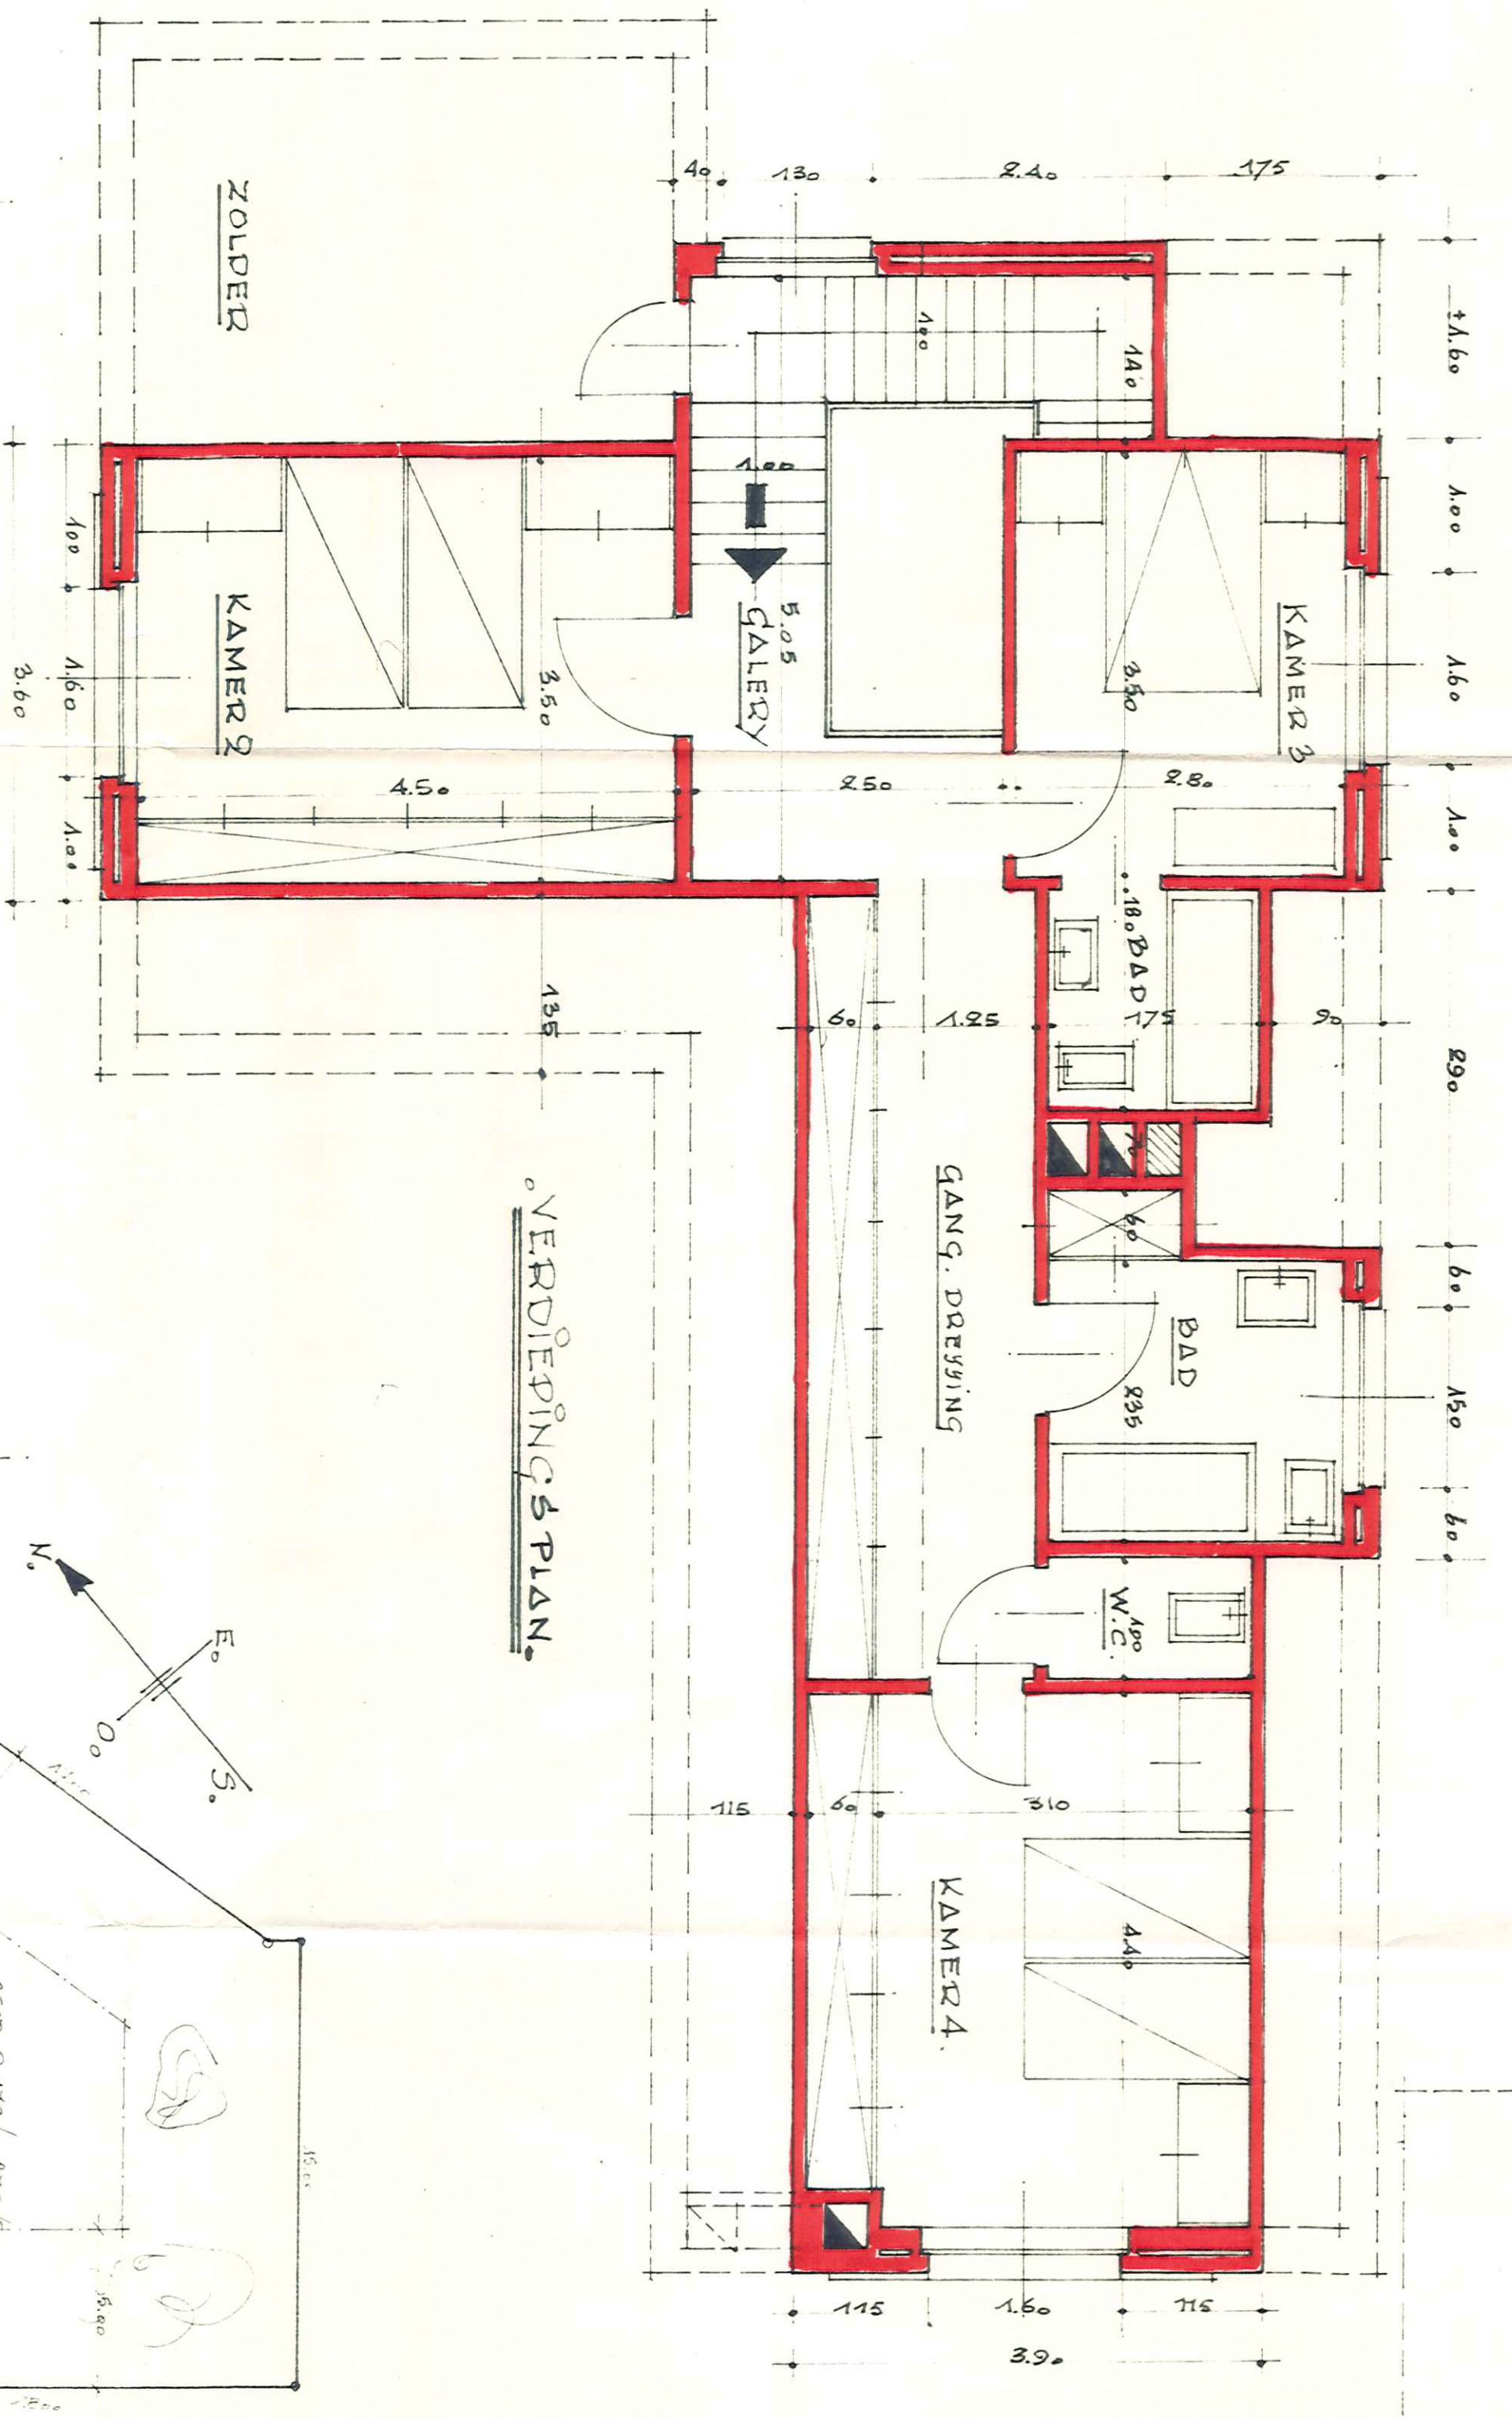

ROUWEN VAN EEN WOONHUIS.
VENNIE DES PHLOX. NIEUWPORT. 840.

EIGENAAR: MR. en M^{me} VERDECQUE. RAUWELIS.
7 JAN CAFFE LAAN. MIDDELKERKE.

ARCHITEKT:
DE NIEVE, M.
24 ZONELAAN. MIDDELKERKE. TEL. 089/203.10

PLANNERS: KELDERS, GELYKVLOER, VERDIEPING-
EN PLANTING. STUATTE. SCHALF 2/2

DE EIGENAAR: ARCHITEKT
S. J. NIEVE
11.12.1924

GEVEL OOST.

INPLANTING PLAN.
SCHALF 1/2

GEVEL ZUID.