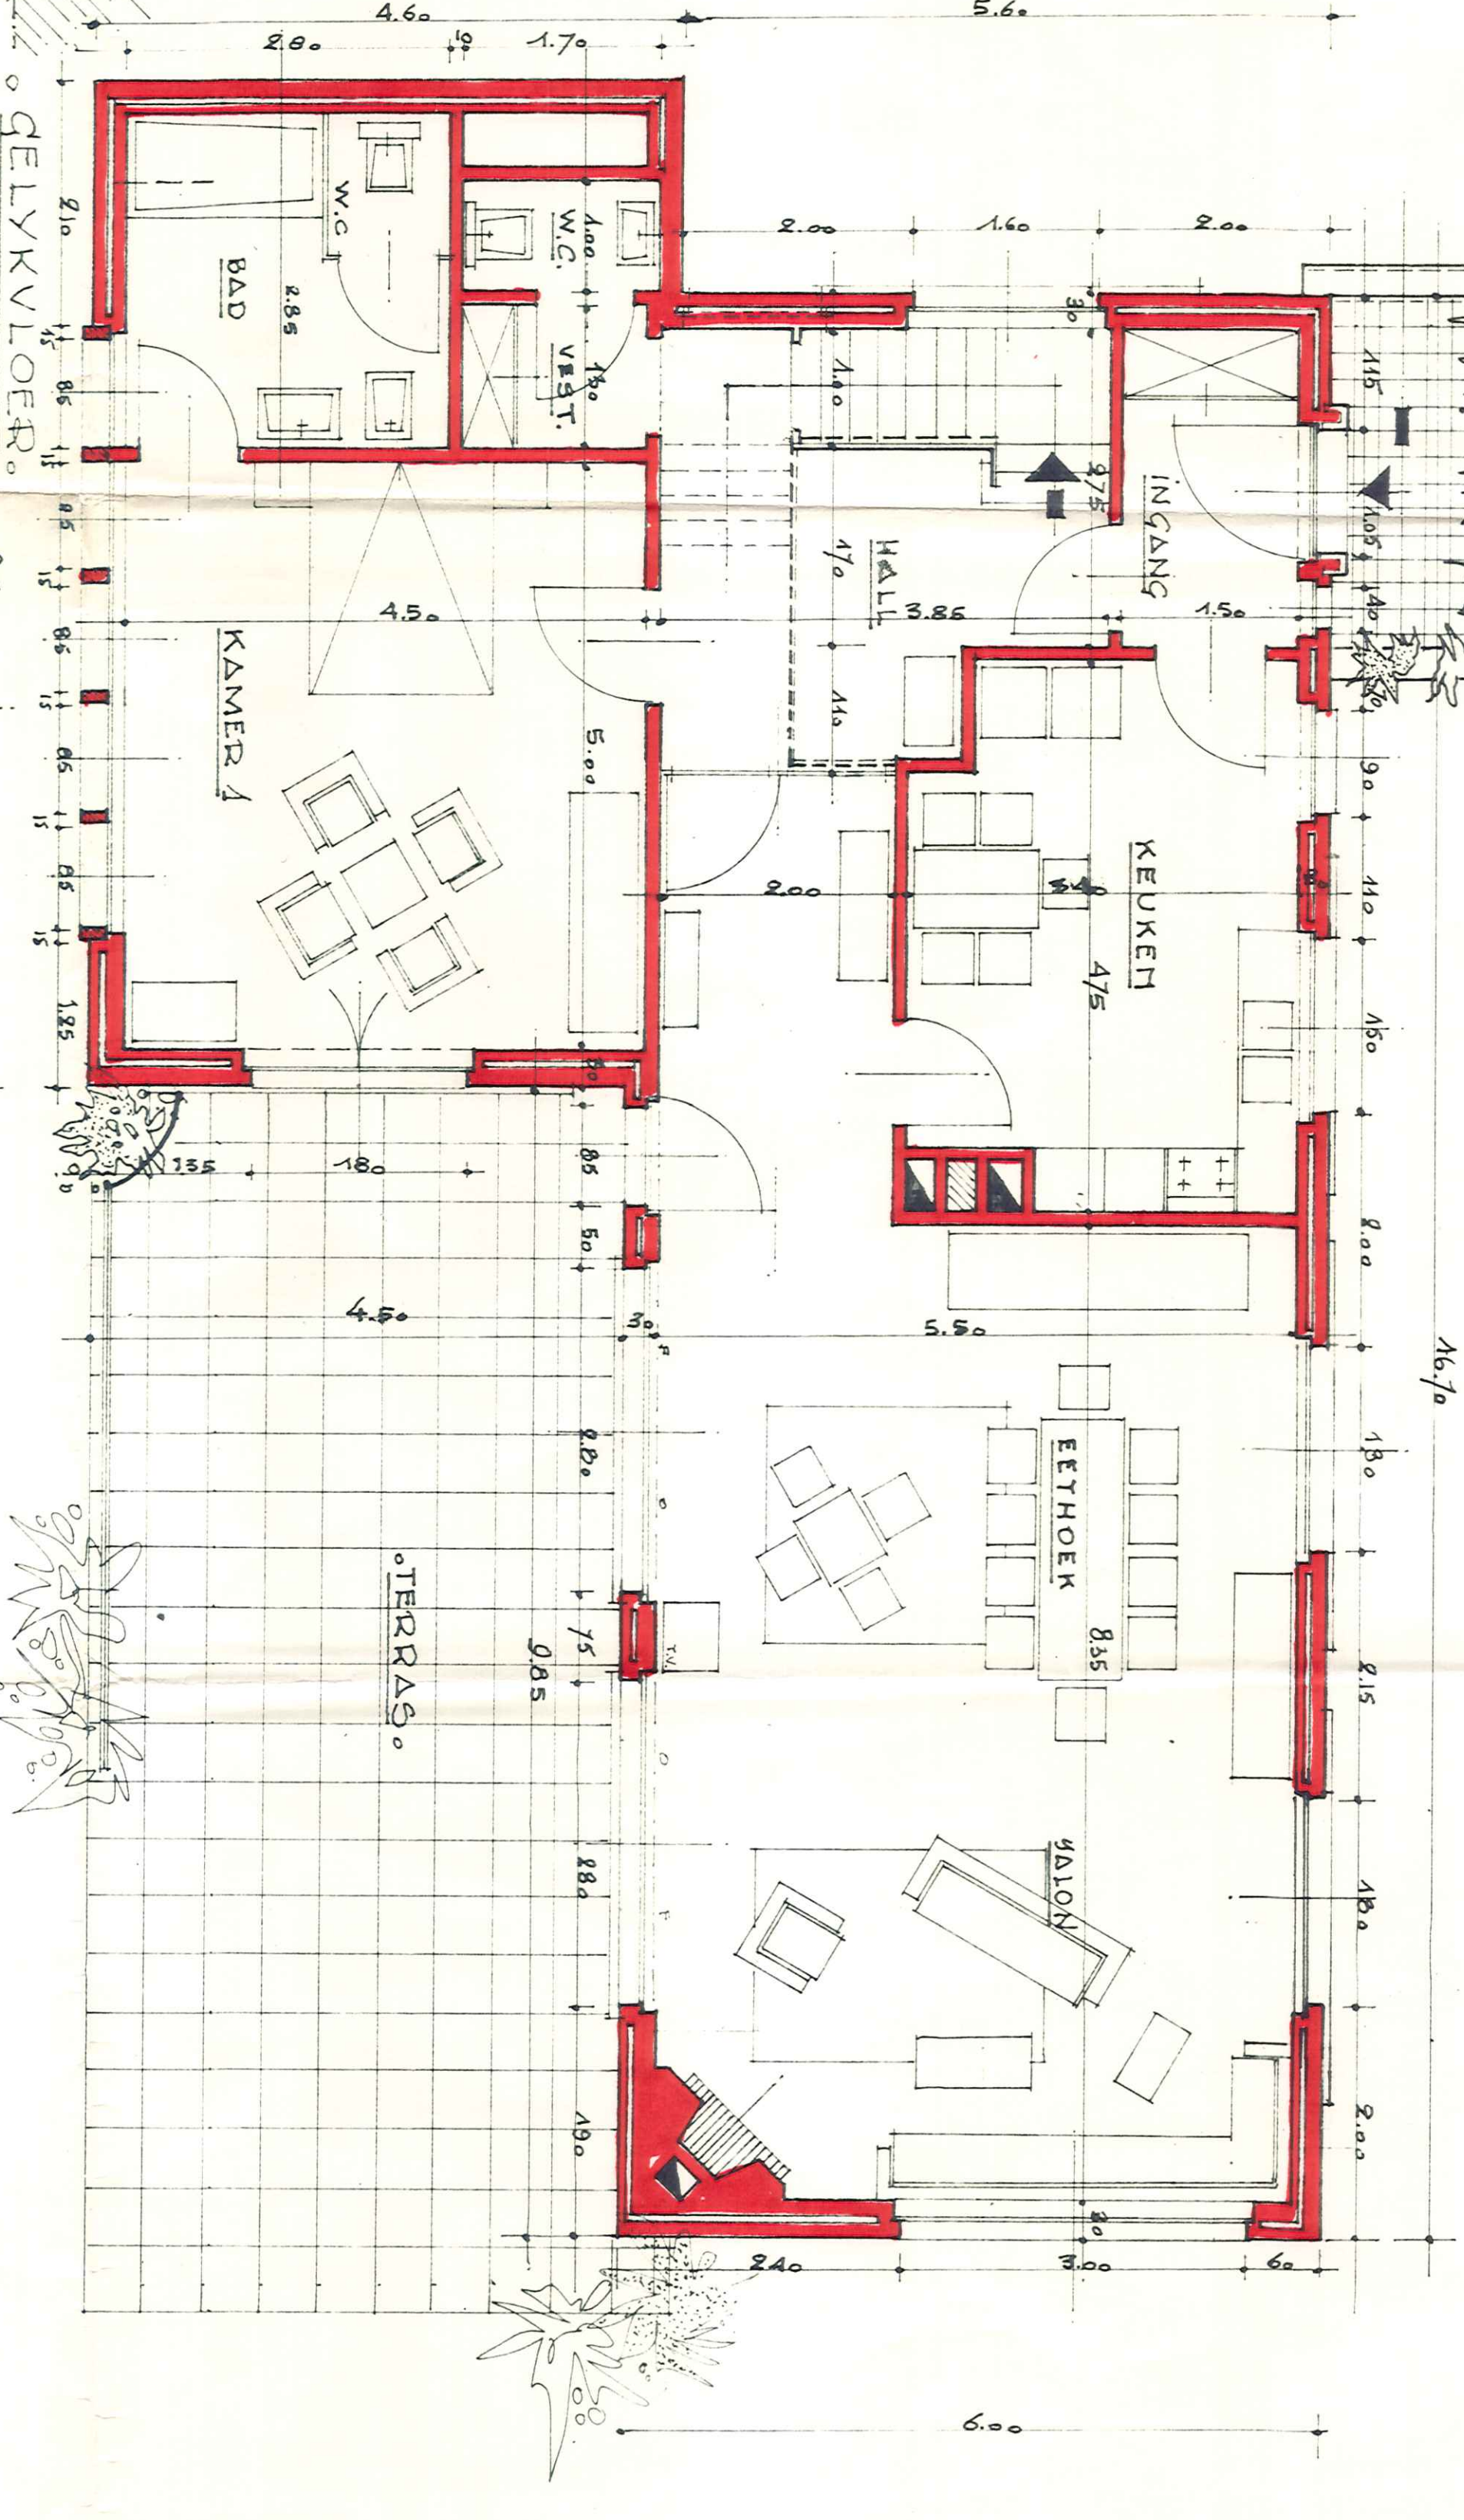

ROUWEN VAN EEN WOONHUIS.
VENNIE DES PHLOX. NIEUWPORT. 840.

EIGENAAR: MR. en M^{me} VERDECQUE. RAUWELIS.
7 JAN CAFFE LAAN. MIDDELKERKE.

ARCHITEKT:
DE NIEVE, M.
24 ZONELAAN. MIDDELKERKE. TEL. 089/203.10

PLANNERS: KELDERS, GELYKVLOER, VERDIEPING-
EN PLANTING. STUATTE. SCHALF 2/2

DE EIGENAAR: ARCHITEKT
S. J. NIEVE
11.12.1924

GEVEL OOST.

INPLANTING PLAN.
SCHALF 1/2

GEVEL ZUID.