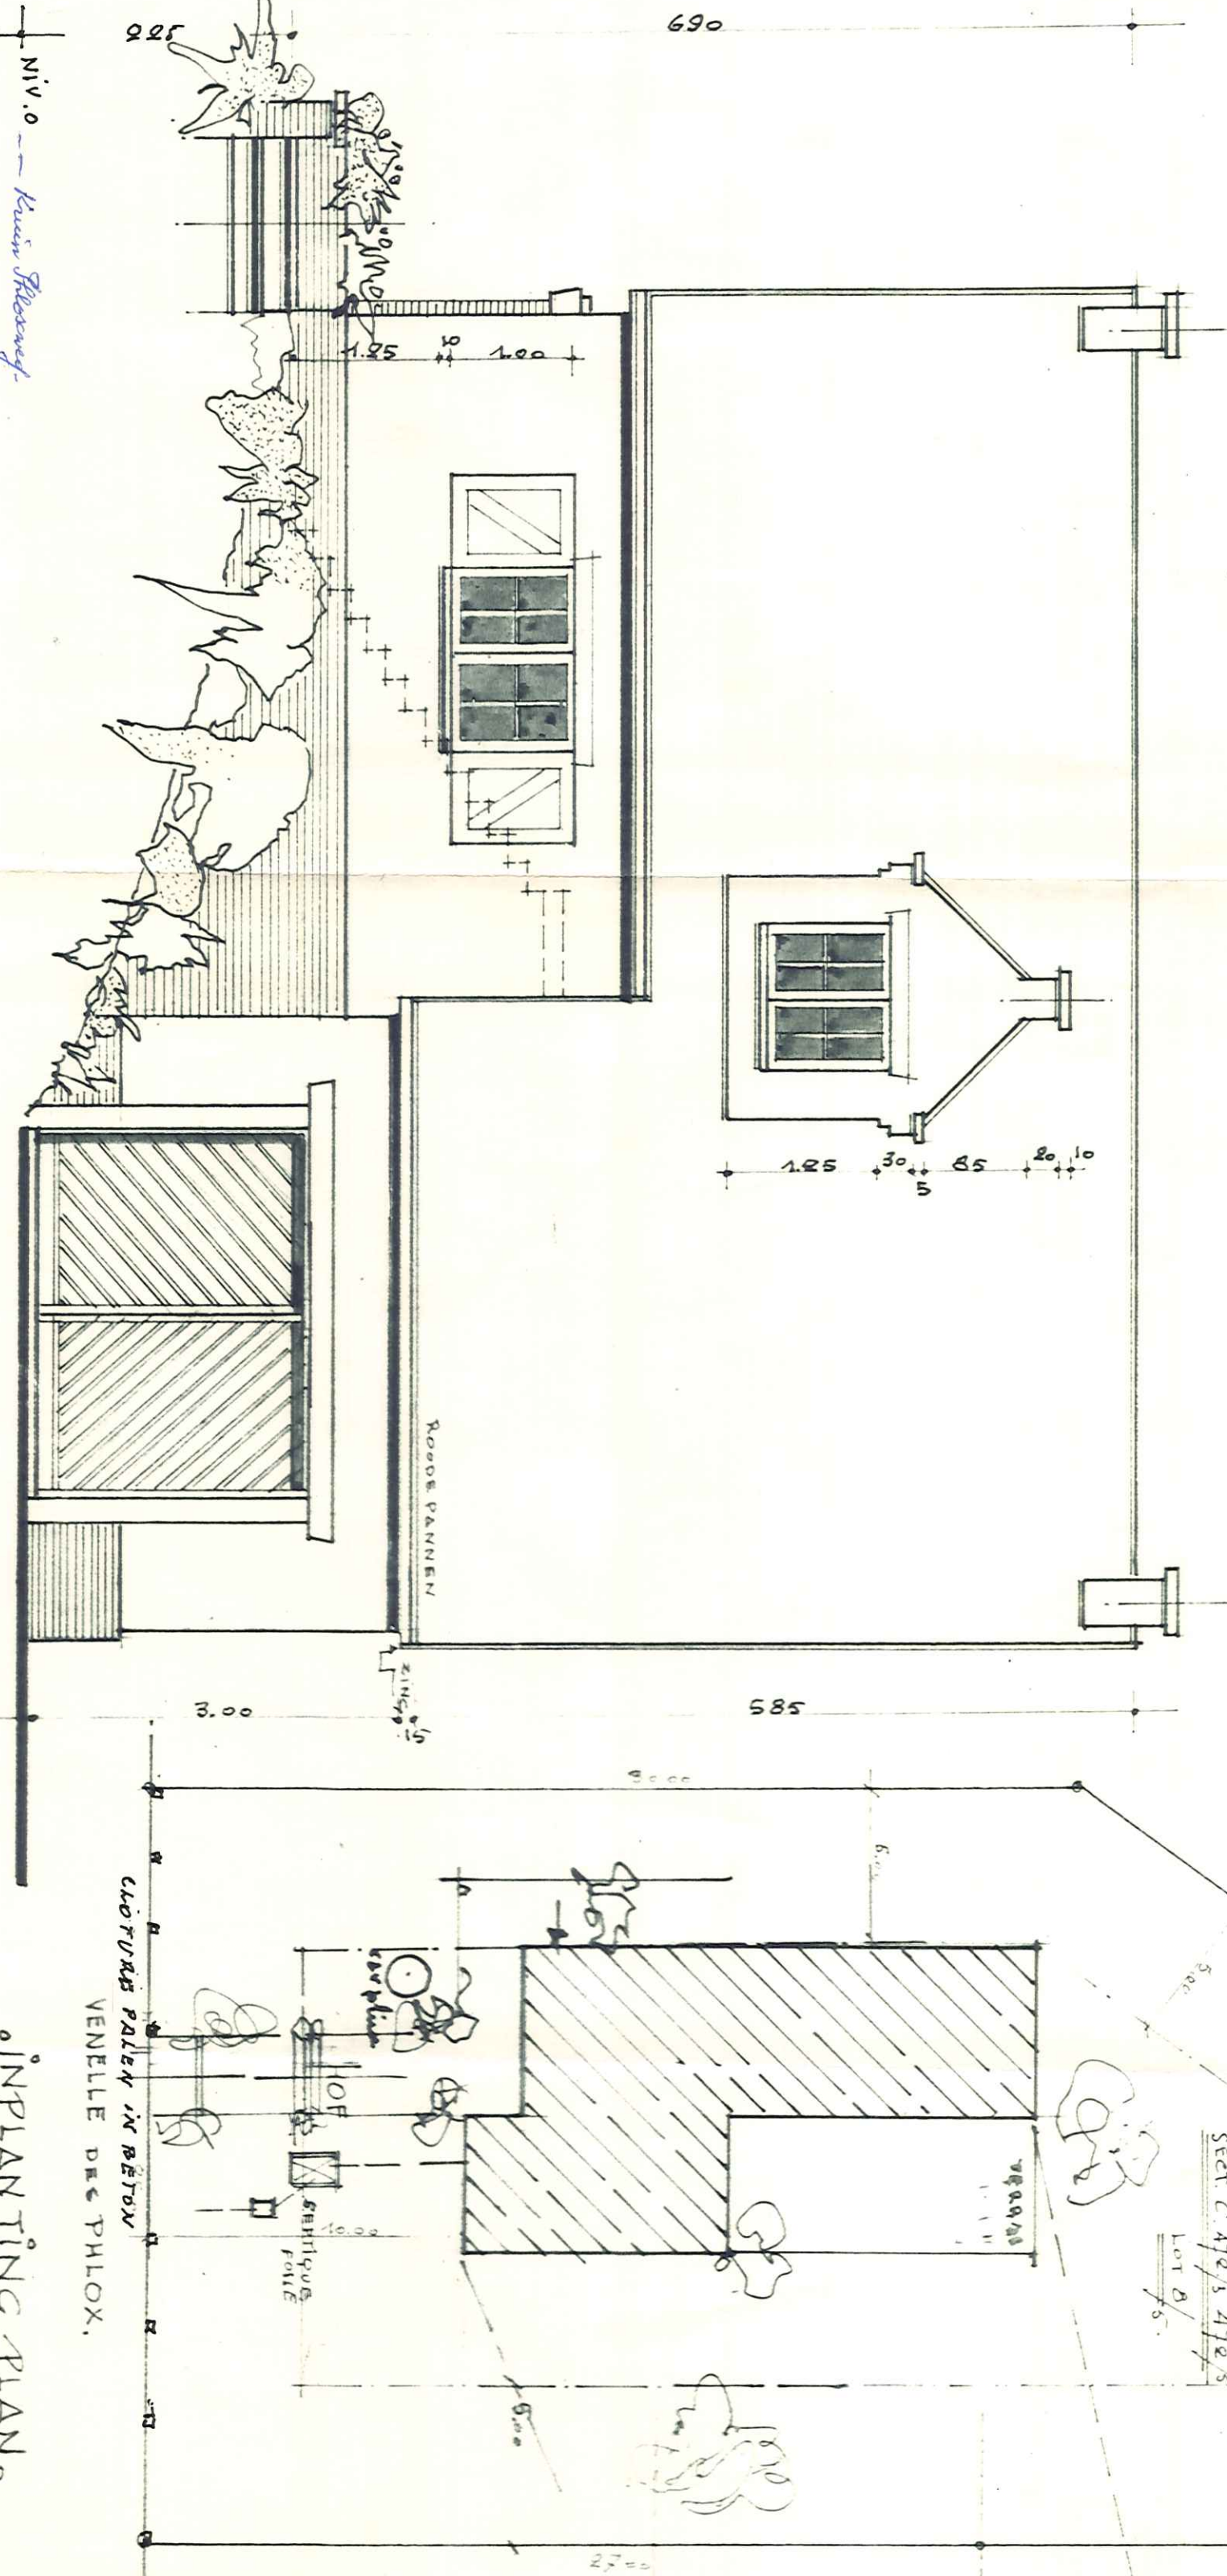

ROUWEN VAN EEN WOONHUIS.
VENNIE DES PHLOX. NIEUWPORT. 840.

EIGENAAR: MR. en M^{me} VERDECQUE. RAUWELIS.
7 JAN CAFFE LAAN. MIDDELKERKE.

ARCHITEKT:
DE NIEVE, M.
24 ZONELAAN. MIDDELKERKE. TEL. 089/203.10

PLANNERS: KELDERS, GELYKVLOER, VERDIEPING-
EN PLANTING. STUATTE. SCHALF 2/2

DE EIGENAAR: ARCHITEKT
S. J. NIEVE
11.12.1924

GEVEL OOST.

INPLANTING PLAN.
SCHALF 1/2

GEVEL ZUID.