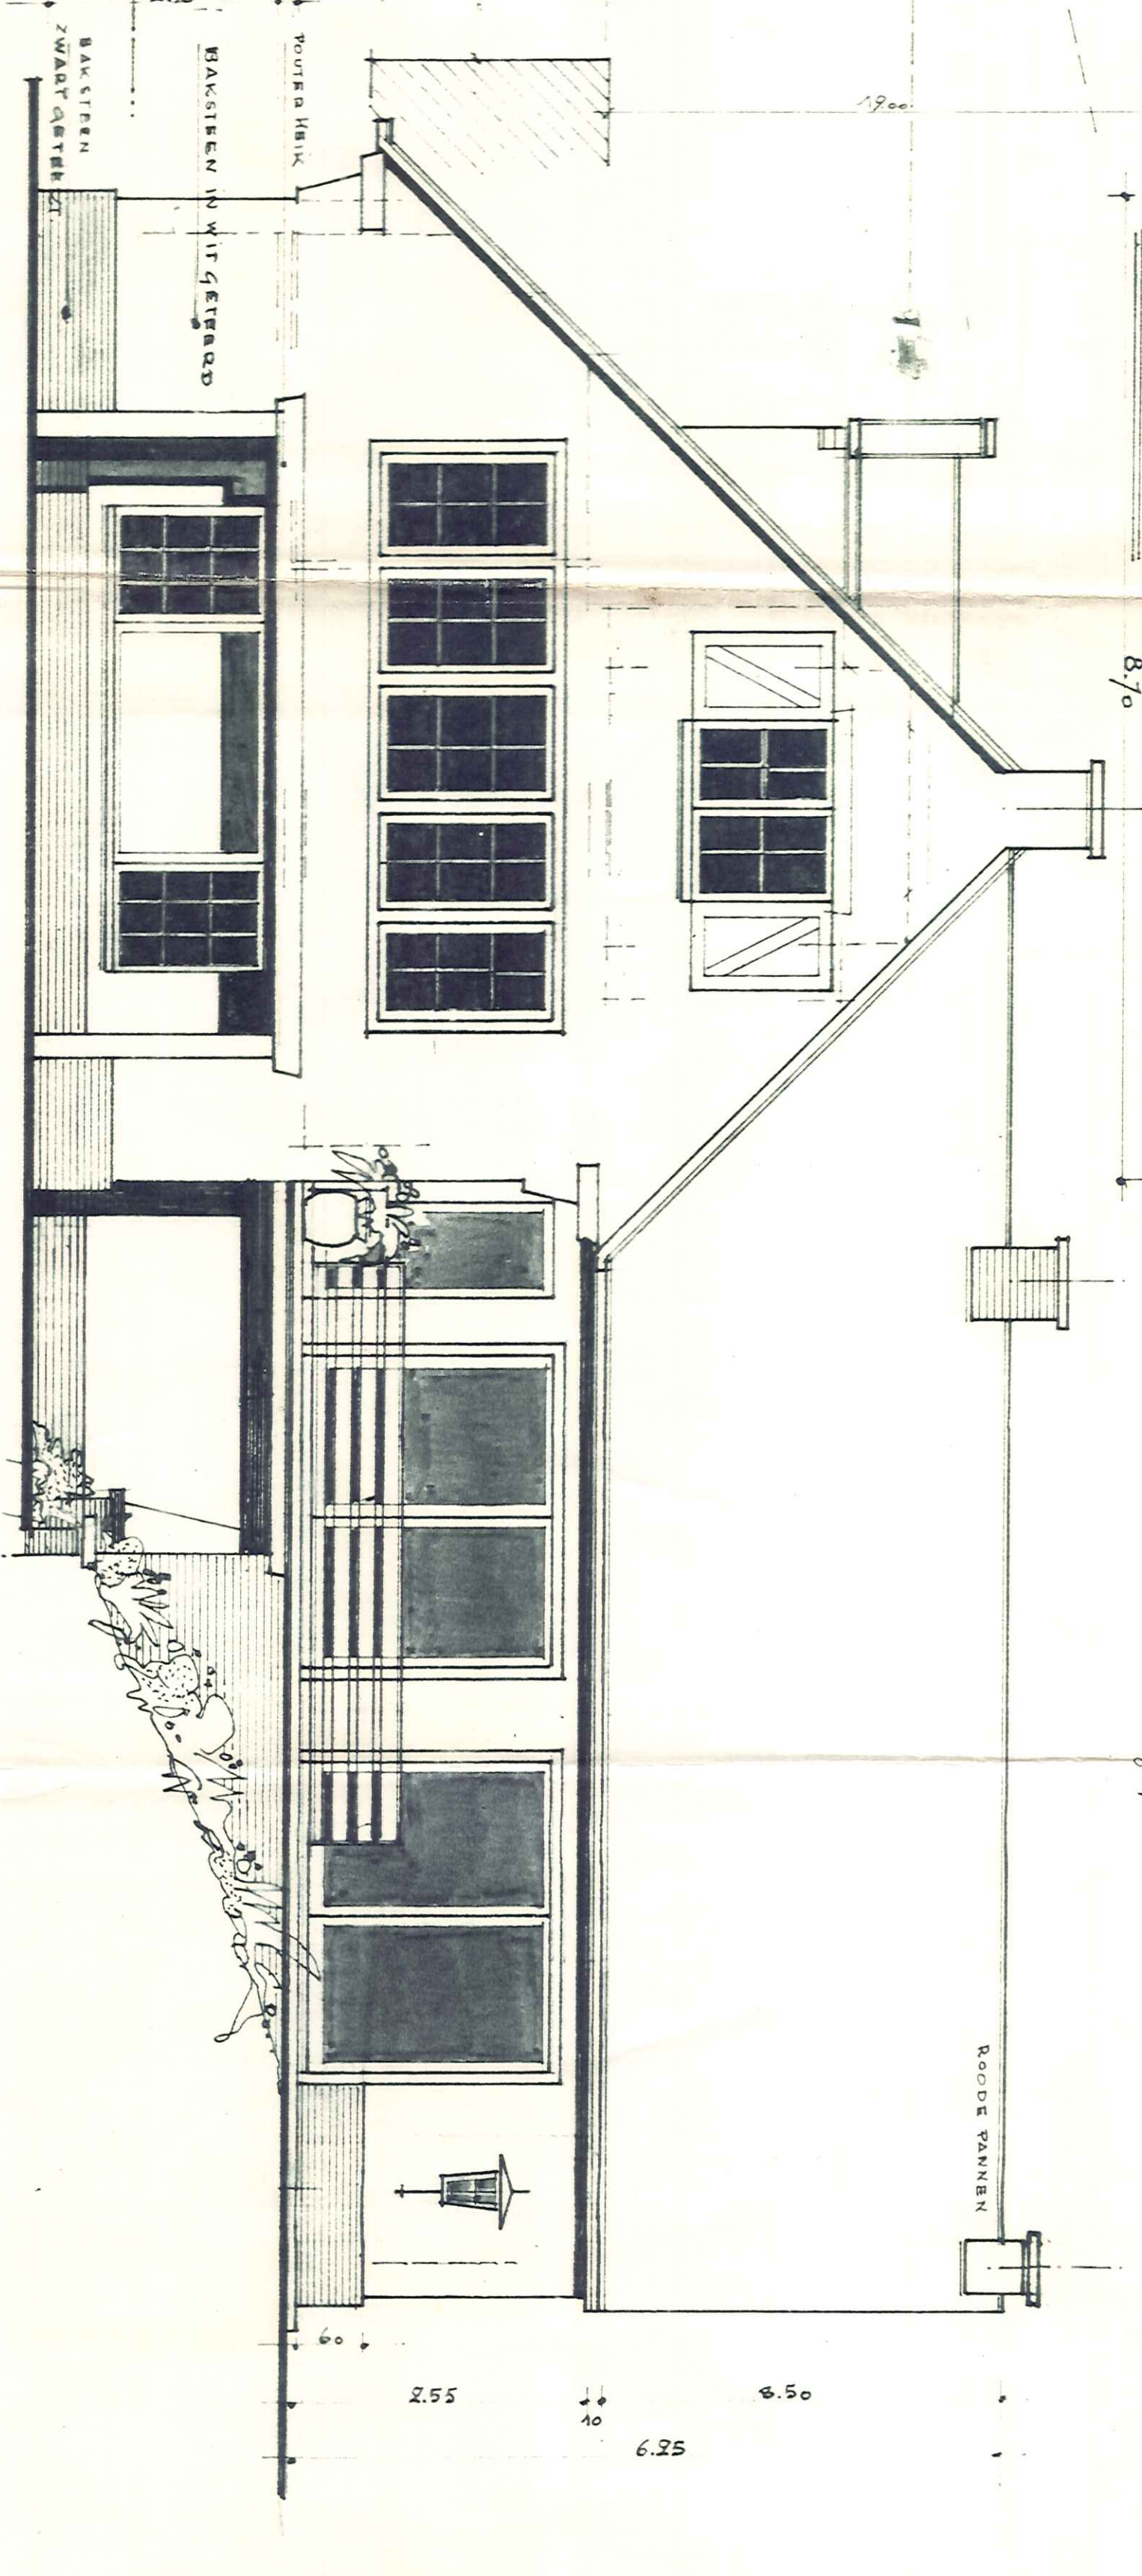

ROUWEN VAN EEN WOONHUIS.
VENNIE DES PHLOX. NIEUWPORT. 840.

EIGENAAR: MR. en M^{me} VERDECQUE. RAUWELIS.
7 JAN CAFFE LAAN. MIDDELKERKE.

ARCHITEKT:
DE NIEVE, M.
24 ZONELAAN. MIDDELKERKE. TEL. 089/203.10

PLANNERS: KELDERS, GELYKVLOER, VERDIEPING-
EN PLANTING. STUATTE. SCHALF 2/2

DE EIGENAAR: ARCHITEKT
S. J. NIEVE
11.12.1924

GEVEL OOST.

INPLANTING PLAN.
SCHALF 1/2

GEVEL ZUID.