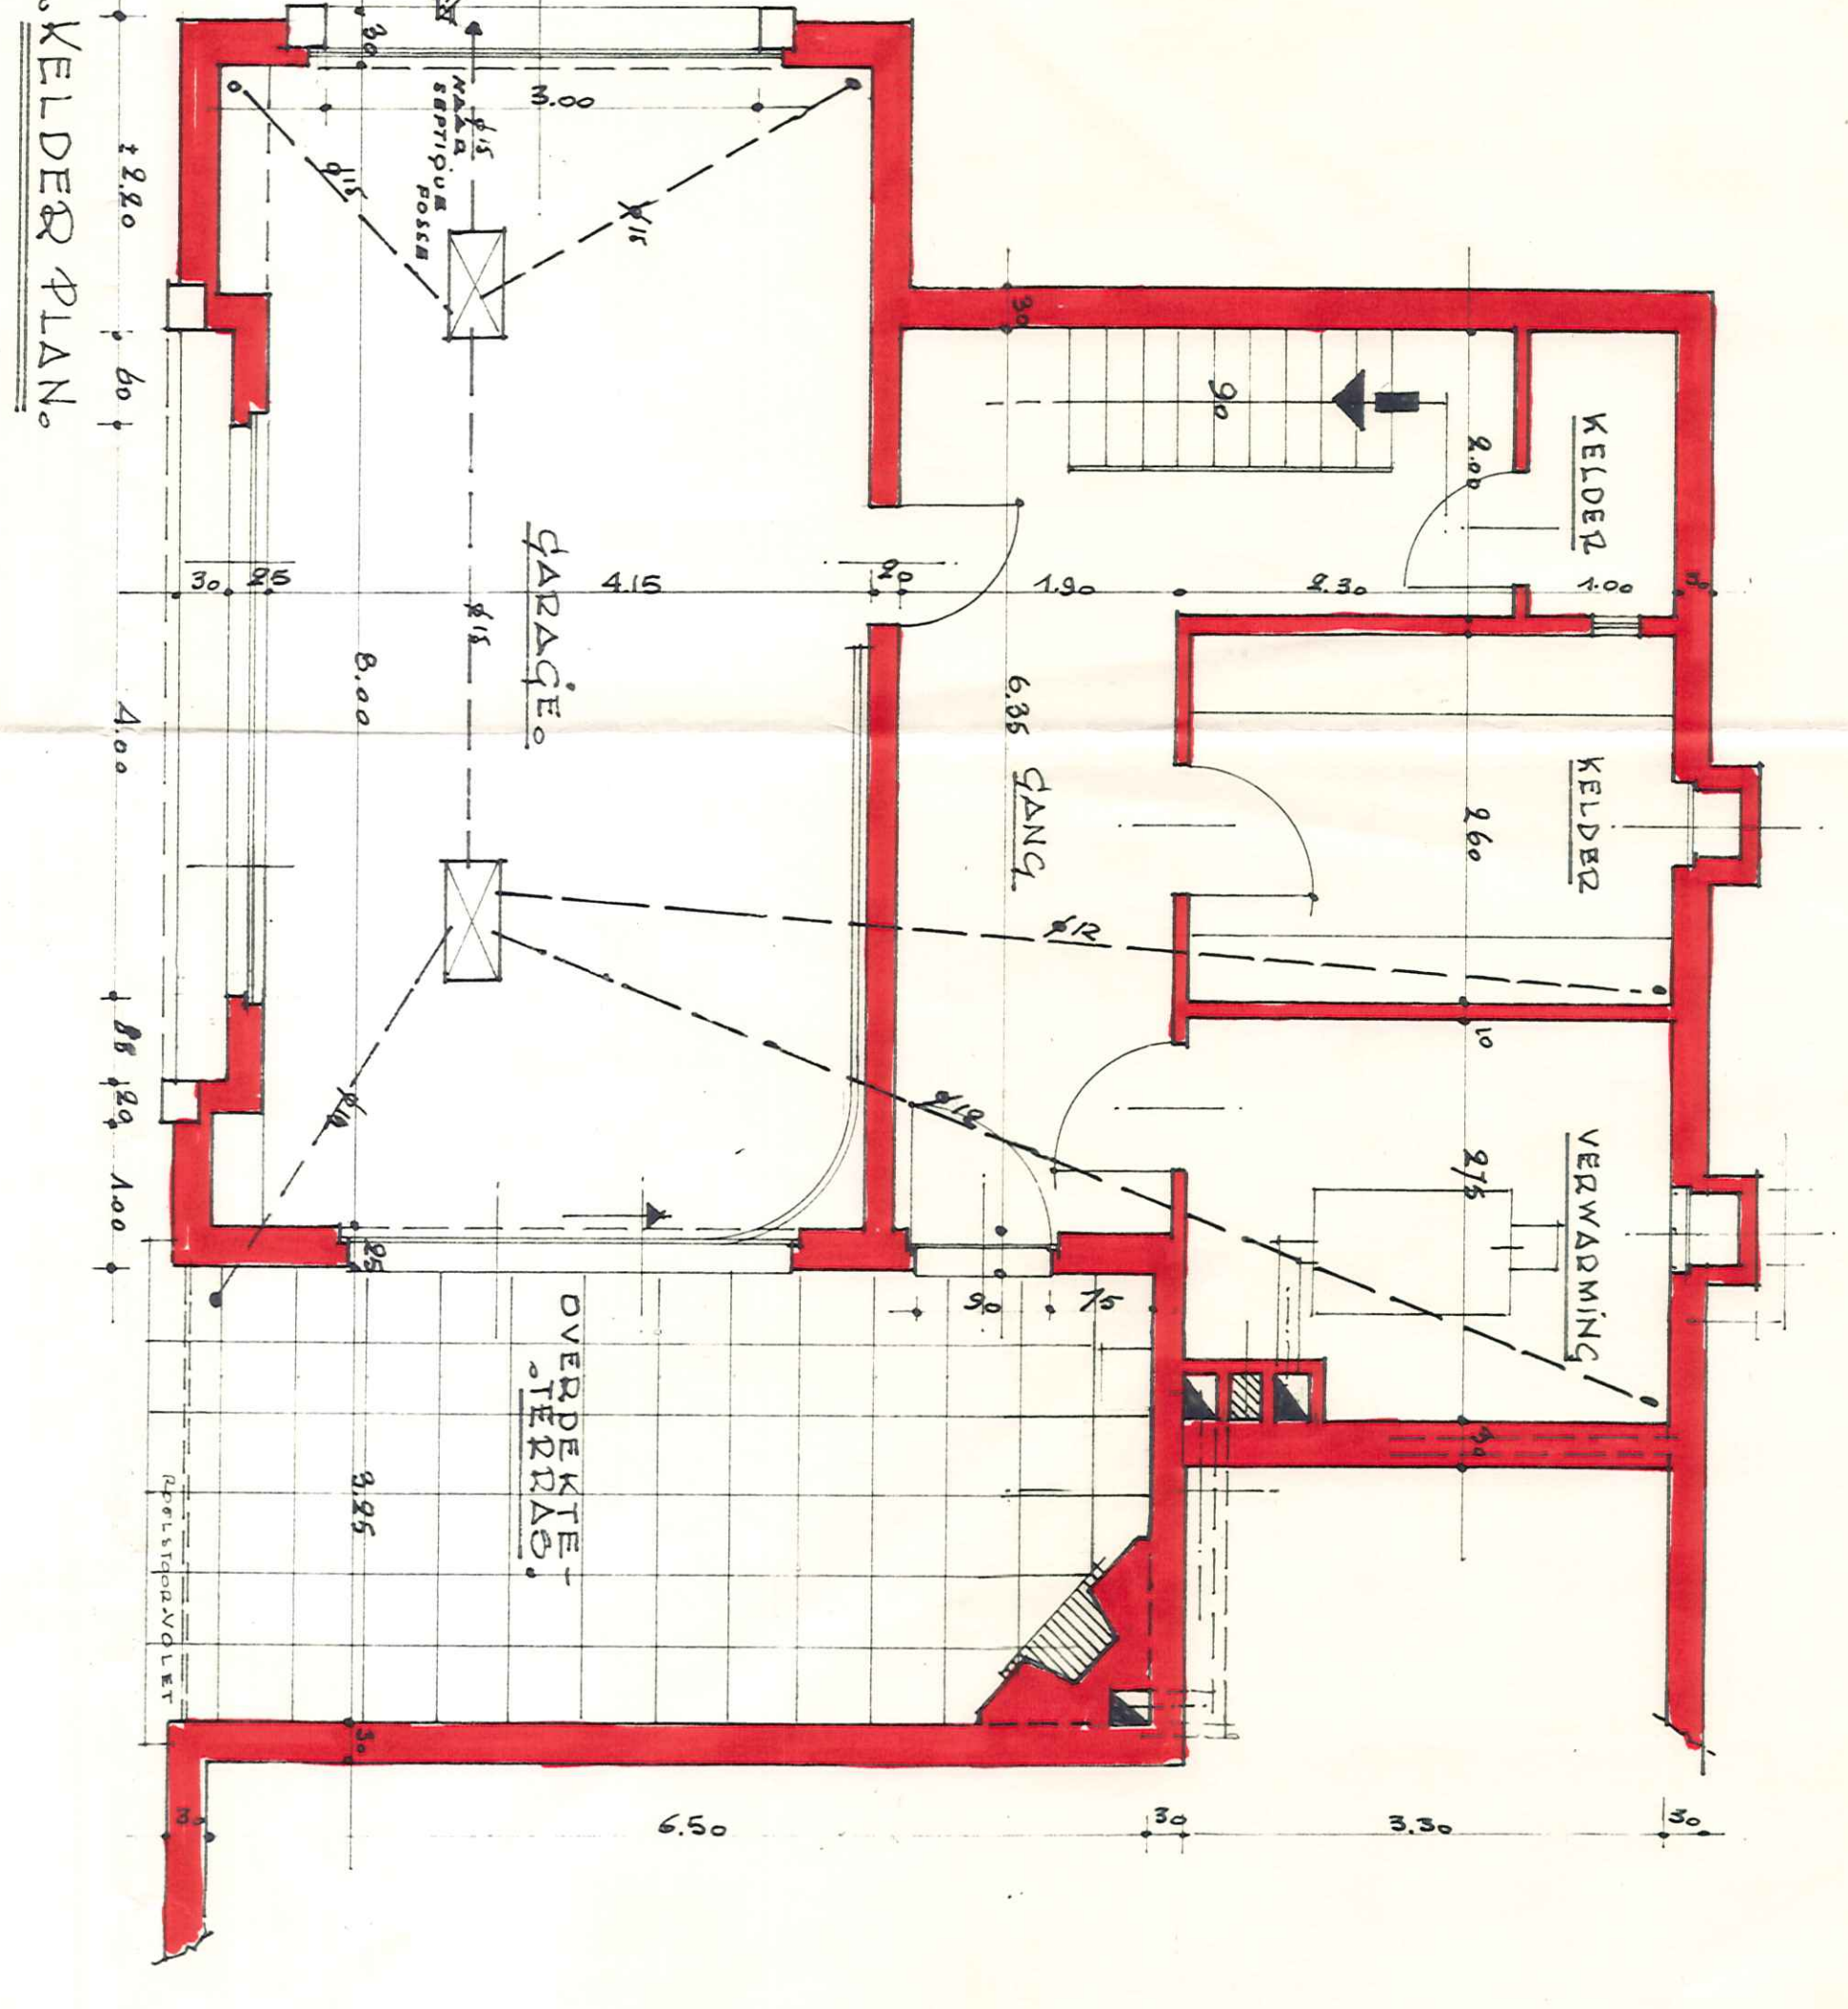

ROUWEN VAN EEN WOONHUIS.
VENNIE DES PHLOX. NIEUWPORT. 840.

EIGENAAR: MR. en M^{me} VERDECQUE. RAUWELIS.
7 JAN CAFFE LAAN. MIDDELKERKE.

ARCHITEKT:
DE NIEVE, M.
24 ZONELAAN. MIDDELKERKE. TEL. 089/203.10

PLANNERS: KELDERS, GELYKVLOER, VERDIEPING-
EN PLANTING. STUATTE. SCHALF 2/2

DE EIGENAAR: ARCHITEKT
S. J. NIEVE
11.12.1924

GEVEL OOST.

INPLANTING PLAN.
SCHALF 1/2

GEVEL ZUID.