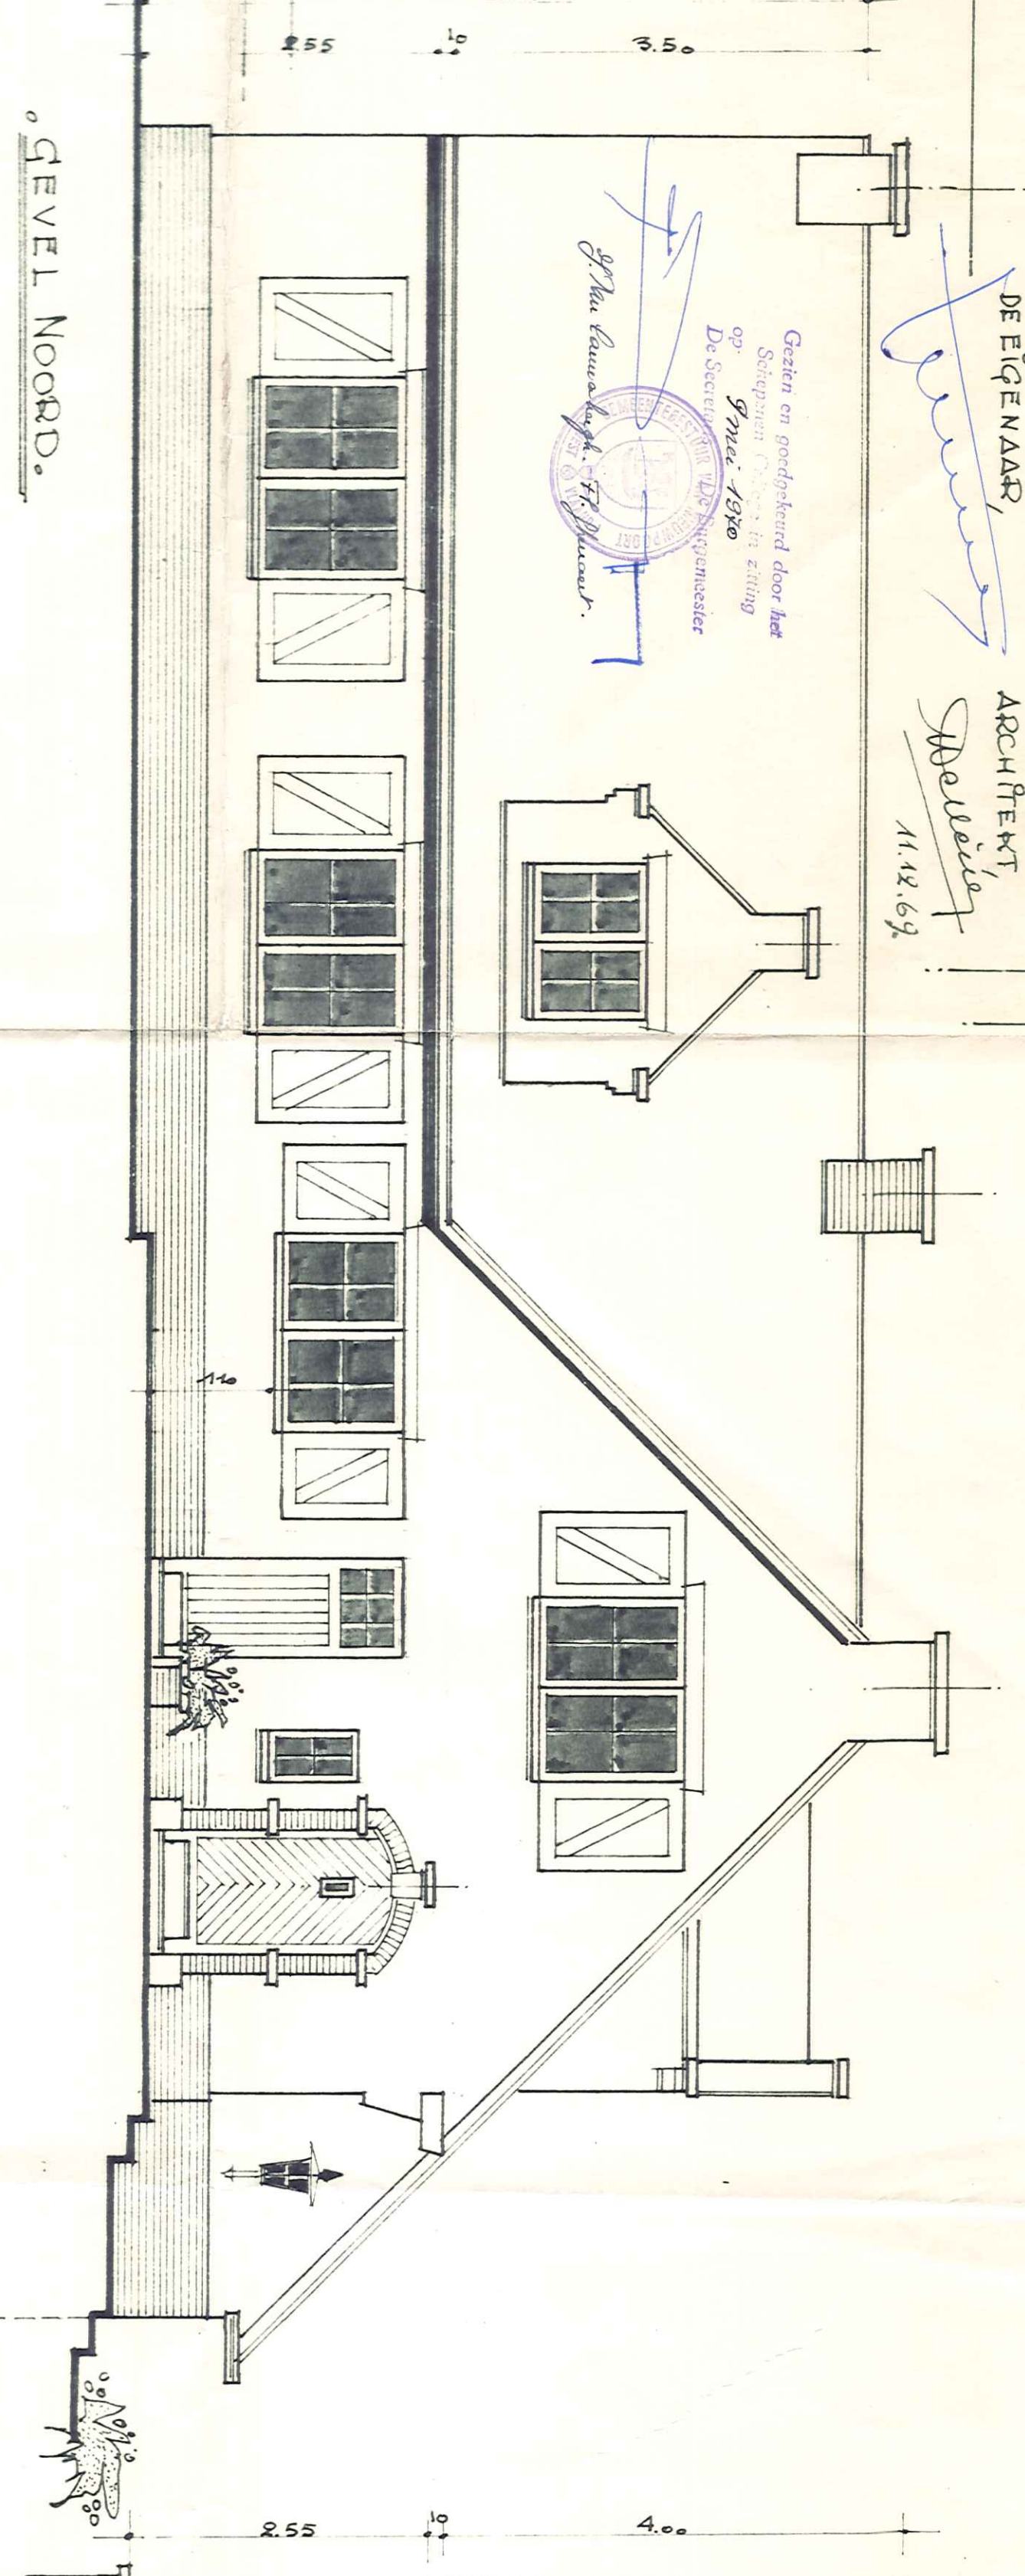

ROUWEN VAN EEN WOONHUIS.
VENNIE DES PHLOX. NIEUWPORT. 840.

EIGENAAR: MR. en M^{me} VERDECQUE. RAUWELIS.
7 JAN CAFFE LAAN. MIDDELKERKE.

ARCHITEKT:
DE NIEVE, M.
24 ZONELAAN. MIDDELKERKE. TEL. 089/203.10

PLANNERS: KELDERS, GELYKVLOER, VERDIEPING-
EN PLANTING. STUATTE. SCHALF 2/2

DE EIGENAAR: ARCHITEKT
S. J. NIEVE
11.12.1924

GEVEL OOST.

INPLANTING PLAN.
SCHALF 1/2

GEVEL ZUID.