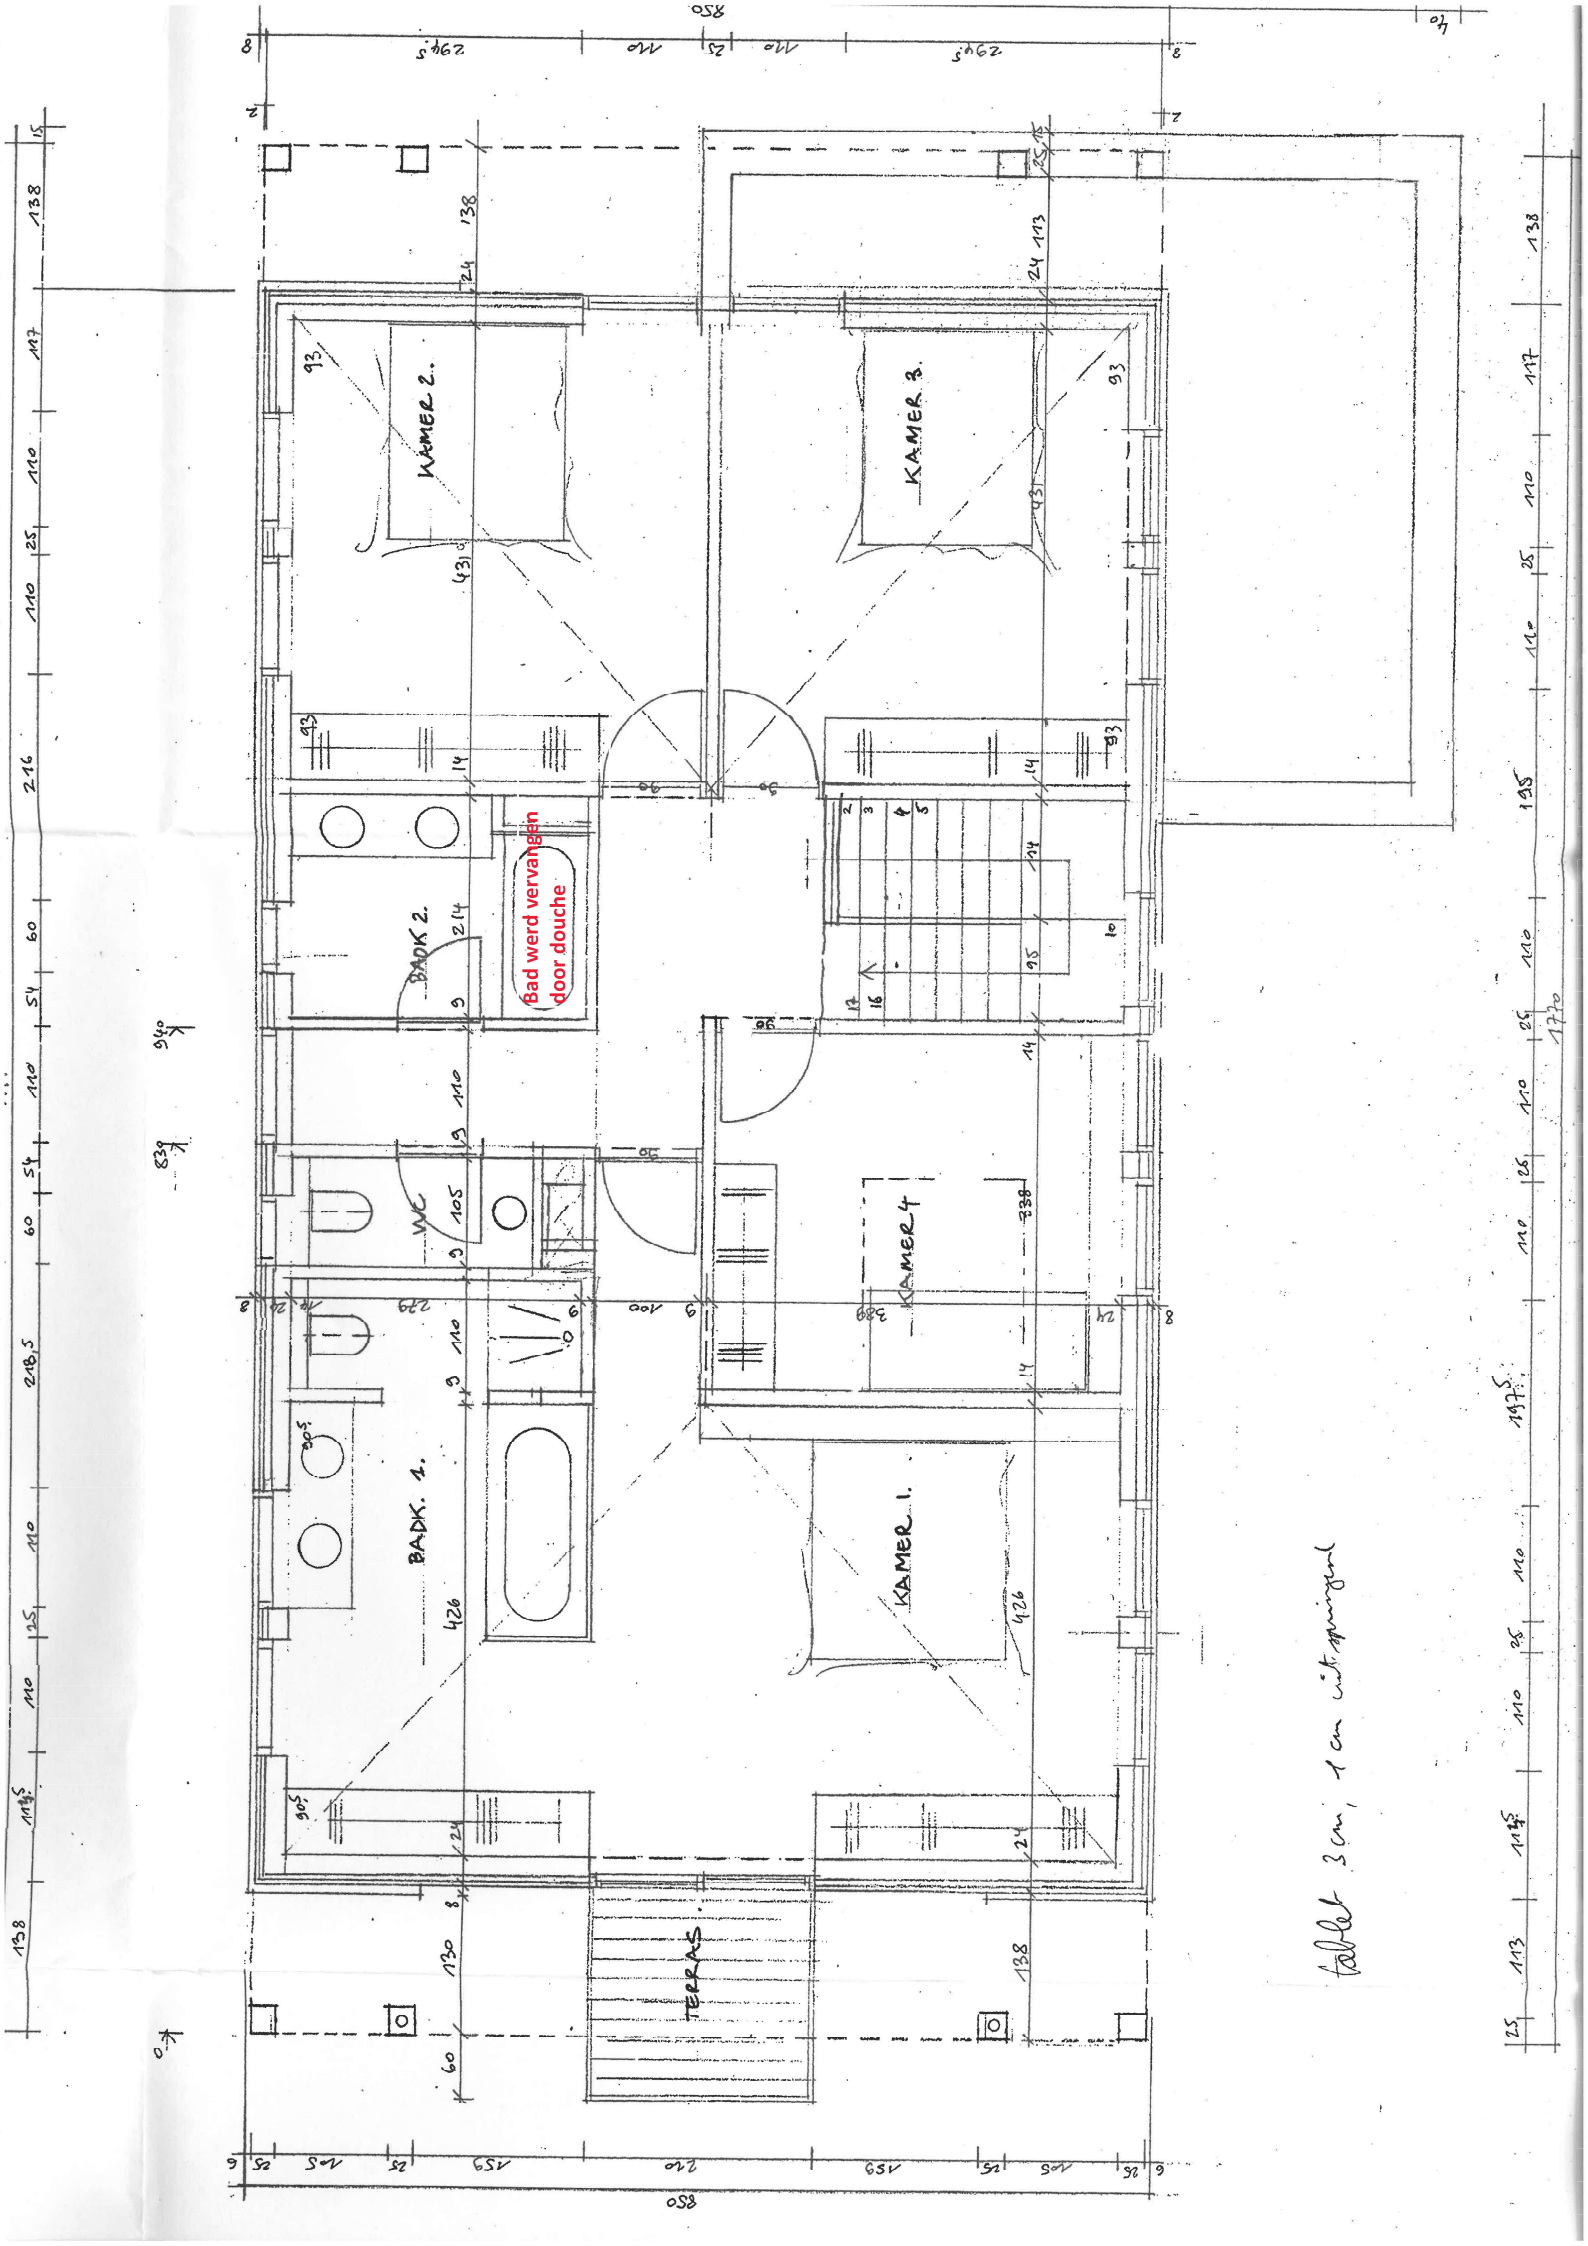

Originele bouwplannen. Na renovatie in 2020 werd de keuken uitgebreid door de waskamer te supprimeren.

A

A

3

tablet 3 cm, 1 cm uitstapting