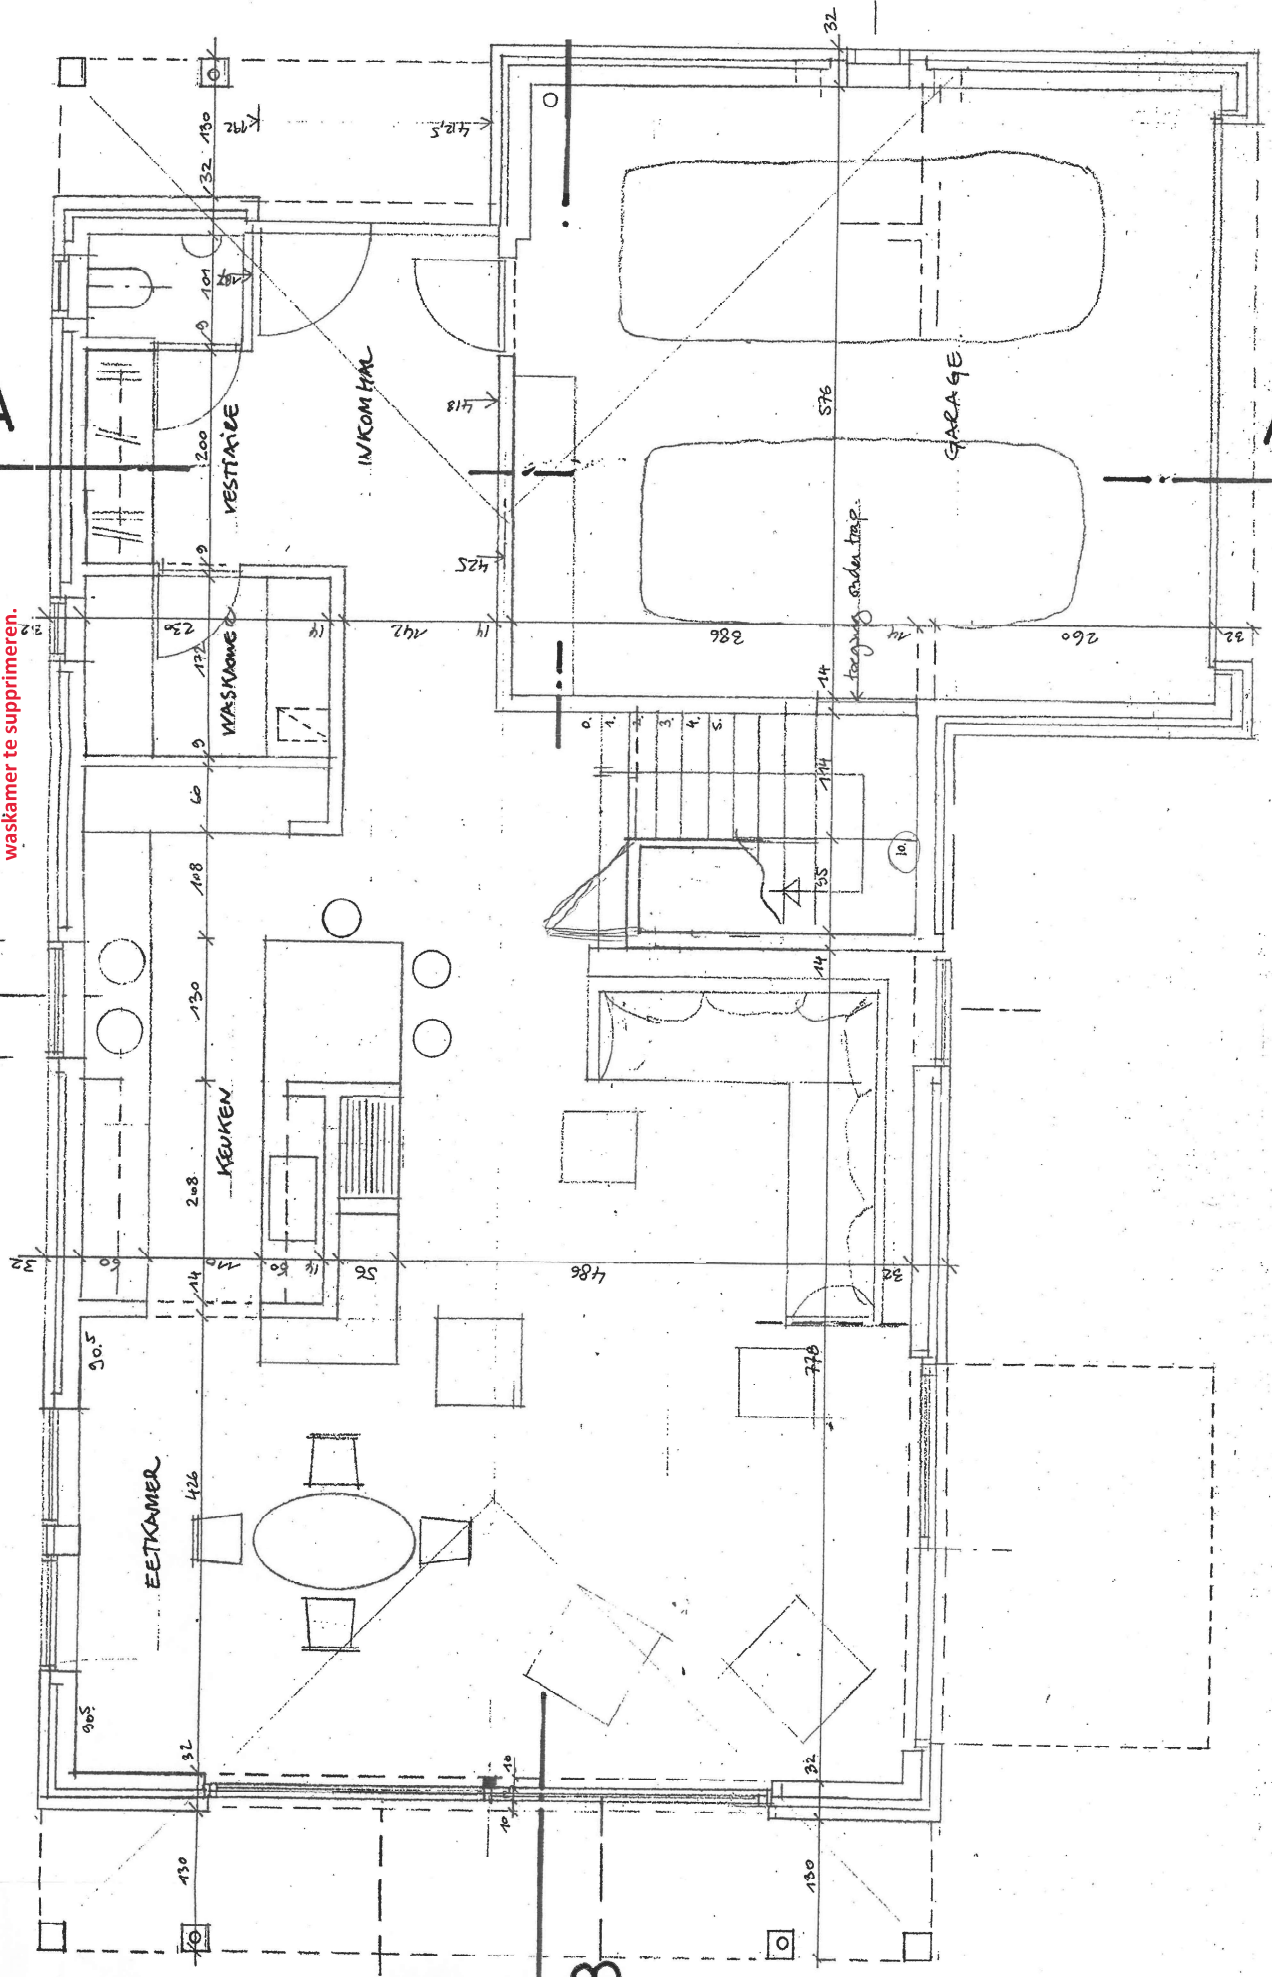

Originele bouwplannen. Na renovatie in 2020 werd de keuken uitgebreid door de waskamer te supprimeren.

A

A

3

tablet 3 cm, 1 cm uitstapting