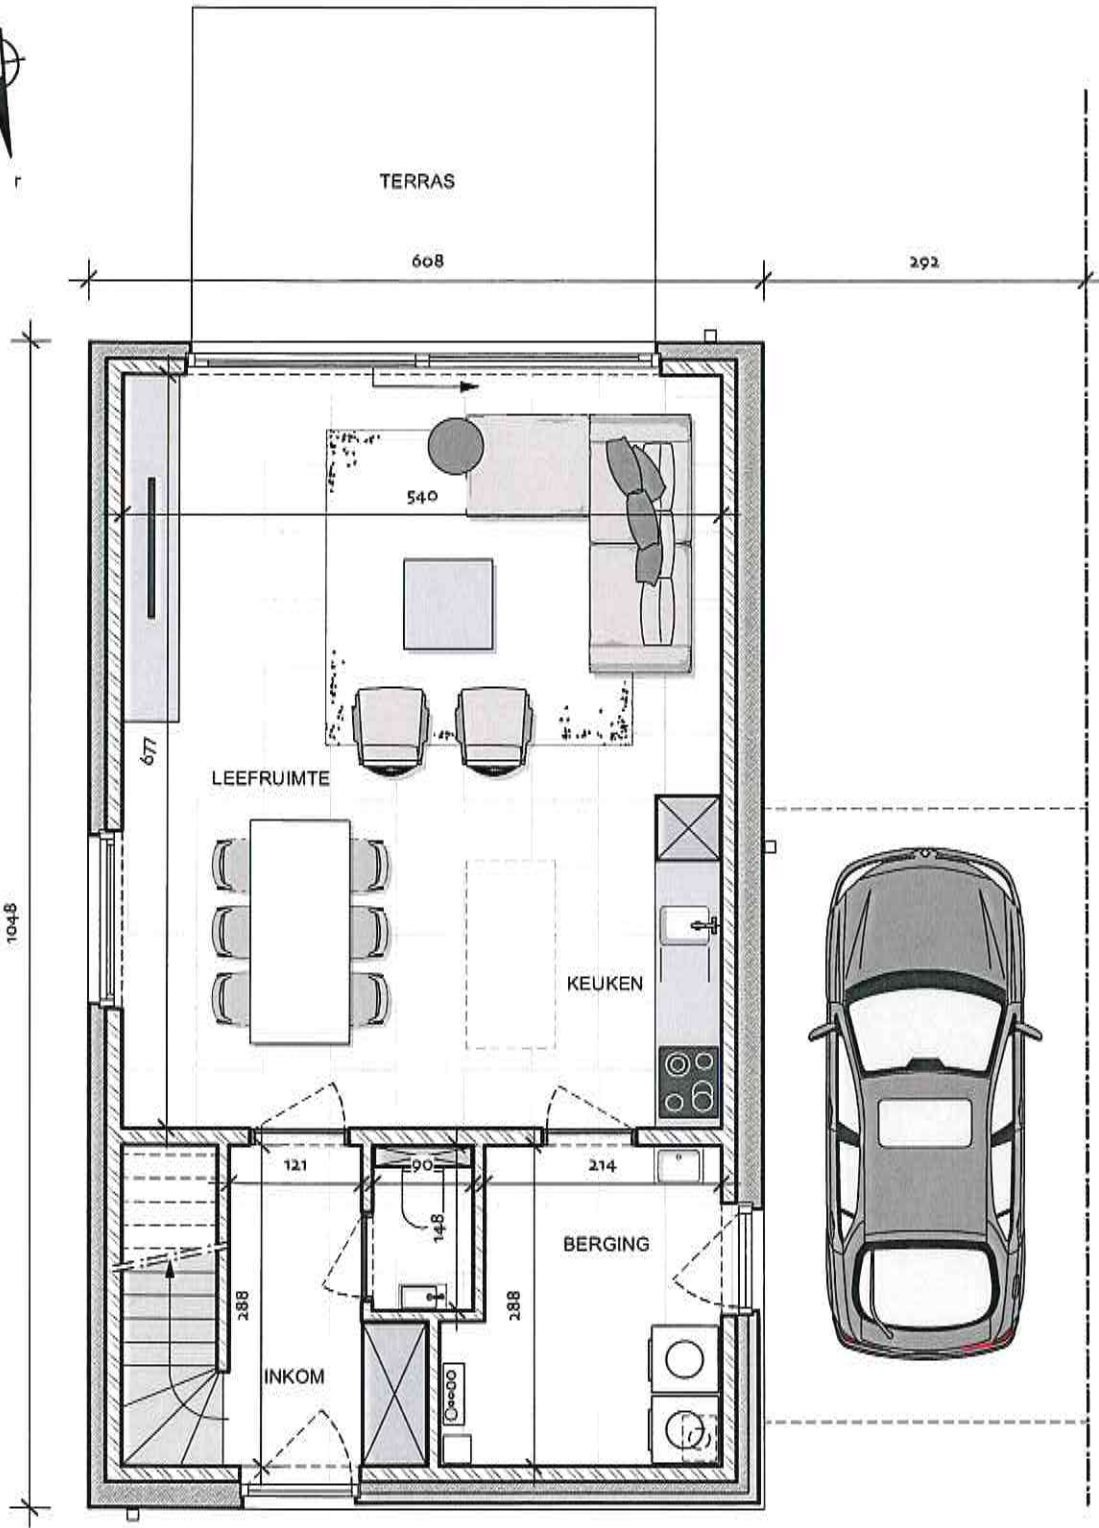

LOT 69  
Gelijkvloers  
BOpp.: 63,72m<sup>2</sup>

*Handwritten signature and the number 8.*

LOT 69  
Verdieping +1  
BOpp.: 63,72m<sup>2</sup>

Handwritten signature or initials in blue ink.

TERREINDOORSNEDE LOT 69 /200

BESTAANDE TERREINPROFIEL BLIJFT ONVERANDERD

TERREINDOORSNEDE LOT 68 /200

BESTAANDE TERREINPROFIEL BLIJFT ONVERANDERD

TERREINDOORSNEDE LOT 67 /200

BESTAANDE TERREINPROFIEL BLIJFT ONVERANDERD

TERREINDOORSNEDE LOT 66 /200