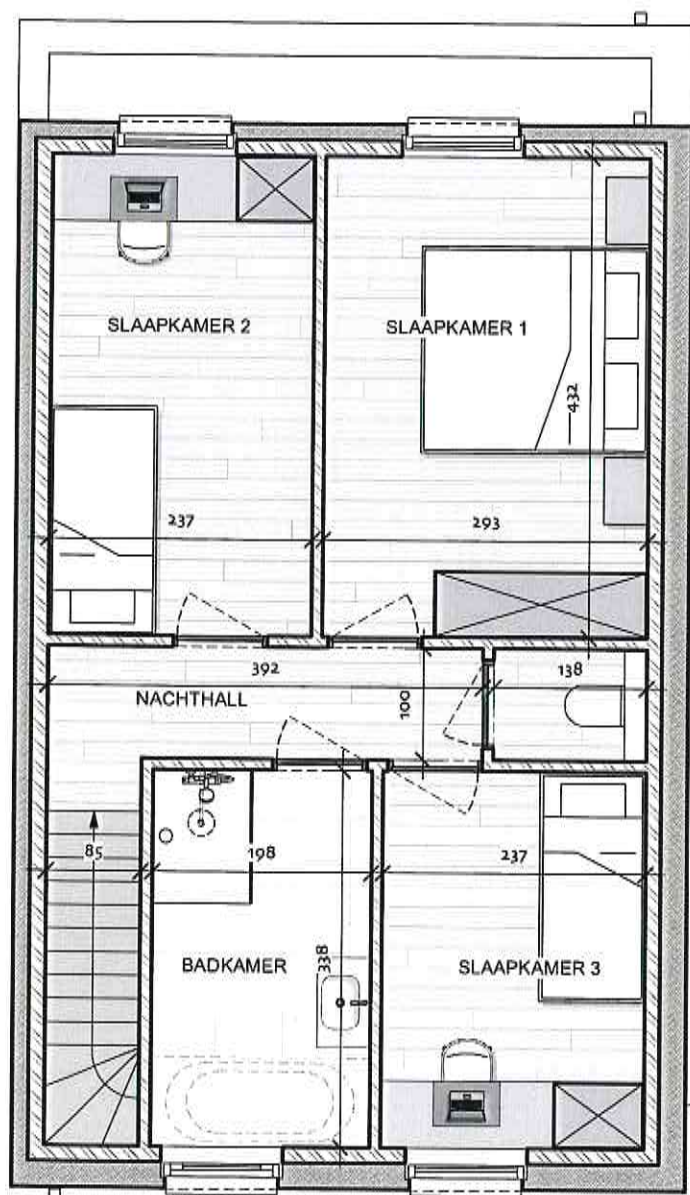

LOT 69  
Gelijkvloers  
BOpp.: 63,72m<sup>2</sup>

*Handwritten signature and the number 8.*

LOT 69  
Verdieping +1  
BOpp.: 63,72m<sup>2</sup>

Handwritten signature or initials in blue ink.

TERREINDOORSNEDE LOT 69 /200

BESTAANDE TERREINPROFIEL BLIJFT ONVERANDERD

TERREINDOORSNEDE LOT 68 /200

BESTAANDE TERREINPROFIEL BLIJFT ONVERANDERD

TERREINDOORSNEDE LOT 67 /200

BESTAANDE TERREINPROFIEL BLIJFT ONVERANDERD

TERREINDOORSNEDE LOT 66 /200