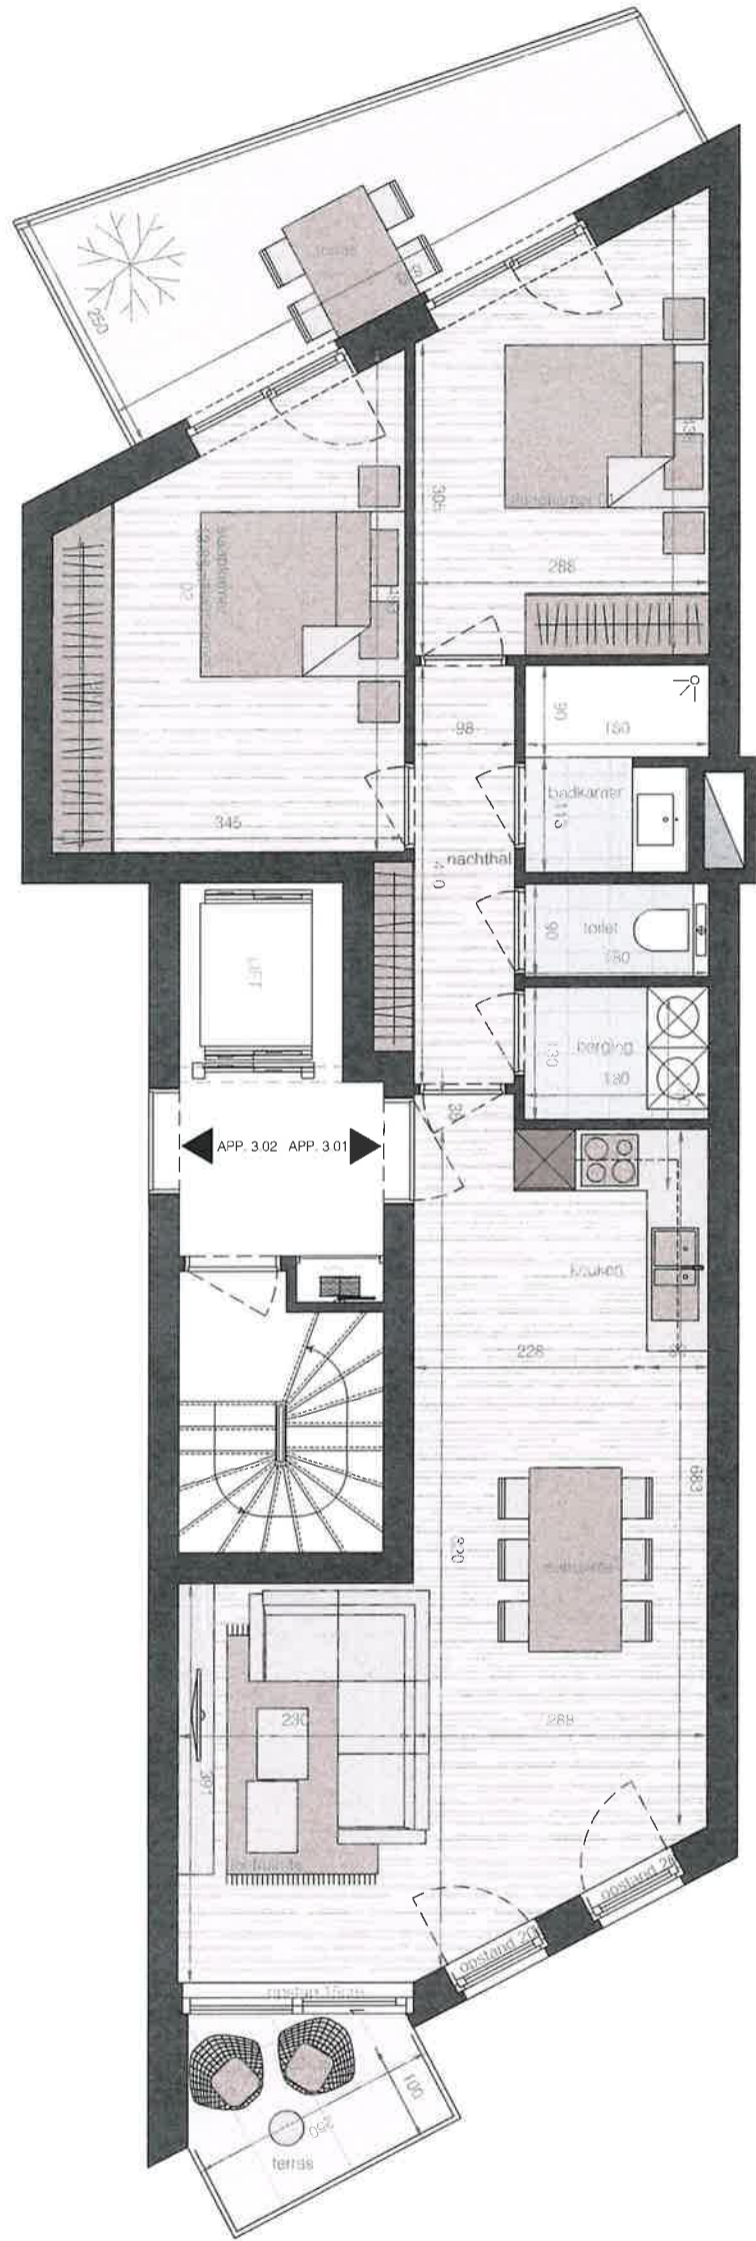

Deze plannen geven een indruk en zijn onder voorbehoud van wijzigingen van indeling, input stabiliteitsingenieur, uitvoeringsdetails en materialen. Maten zijn indicatief. Meubels en inrichting illustratief en niet inbegrepen. Voor gedetailleerde info over afwerking en plaatsing technieken raadpleeg de algemene voorwaarden.

RESIDENTIE

Badenlaan 112 unit 03.01
oppervlakte 81.63m²
oppervlakte terras 16.66m²

+3

bouwheer
TM CENAKEL
Distellaan 5
8242 middelkerke